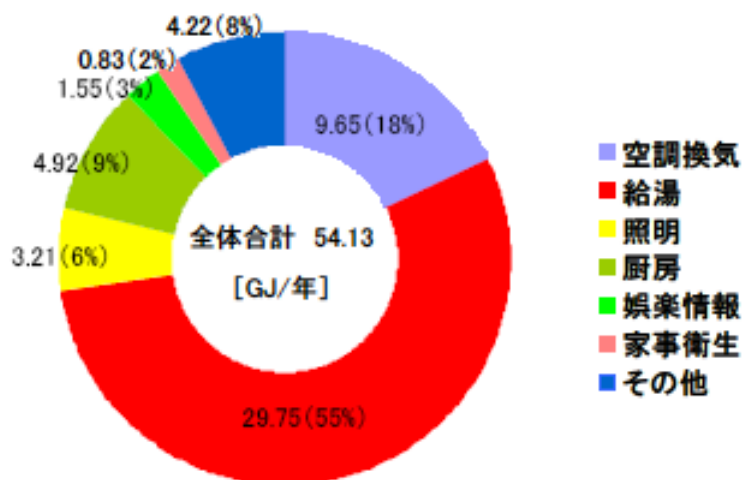

月積算エネルギー消費量(関東戸建06)

月積算エネルギー消費量 (2002年11月～2004年2月)(関東戸建06)

年間積算エネルギー消費量(関東戸建06)

年間積算エネルギー消費量 (関東戸建06)