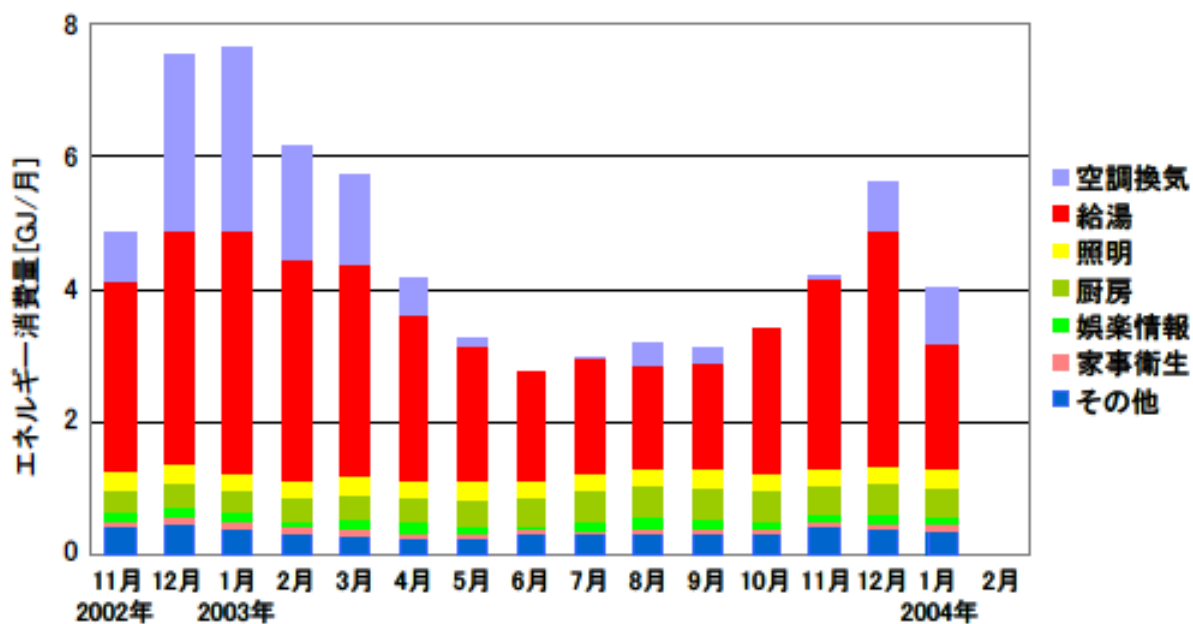

月積算エネルギー消費量(関東戸建06)

月積算エネルギー消費量 (2002年11月～2004年2月)(関東戸建06)

年間積算エネルギー消費量(関東戸建06)

年間積算エネルギー消費量 (関東戸建06)