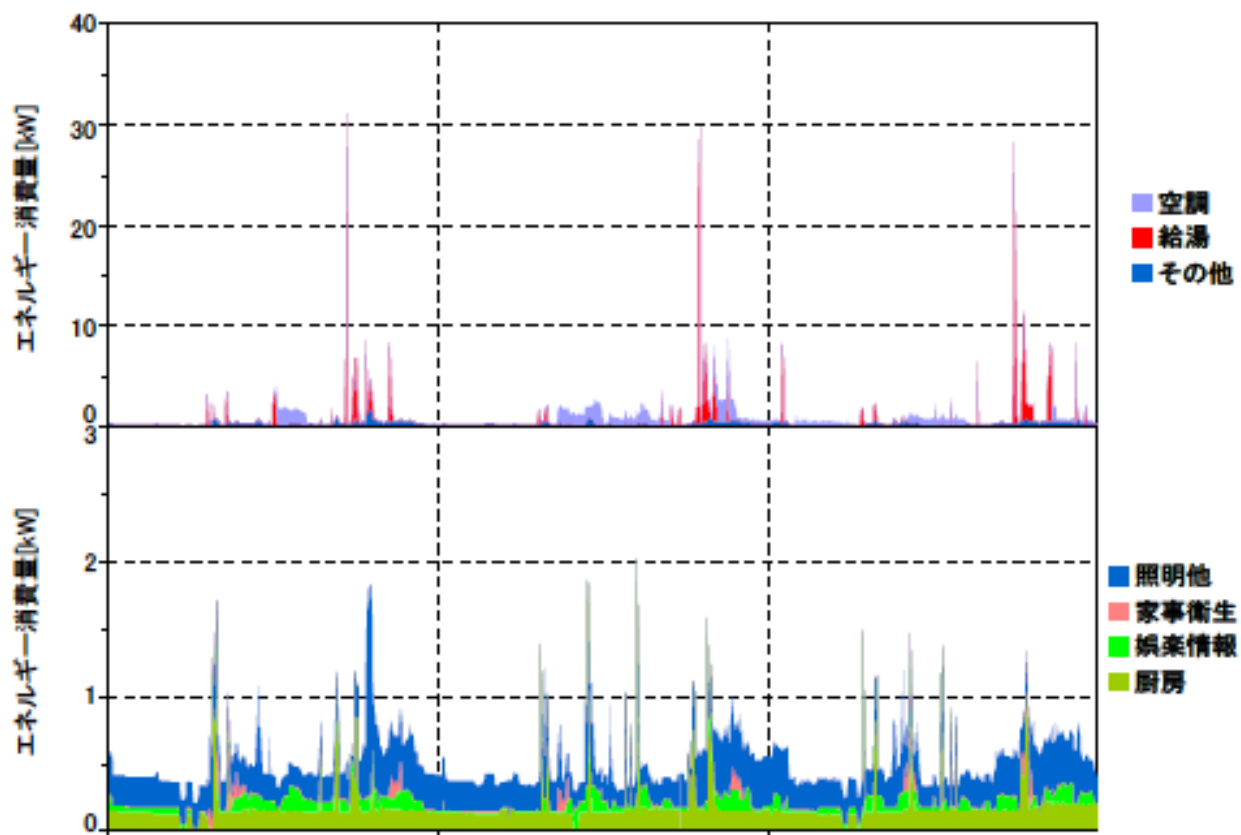

夏季の大分類用途別エネルギー消費量（最暑日を含む3日間）(関東戸建06)

夏季の大分類用途別エネルギー消費量（関東戸建06）