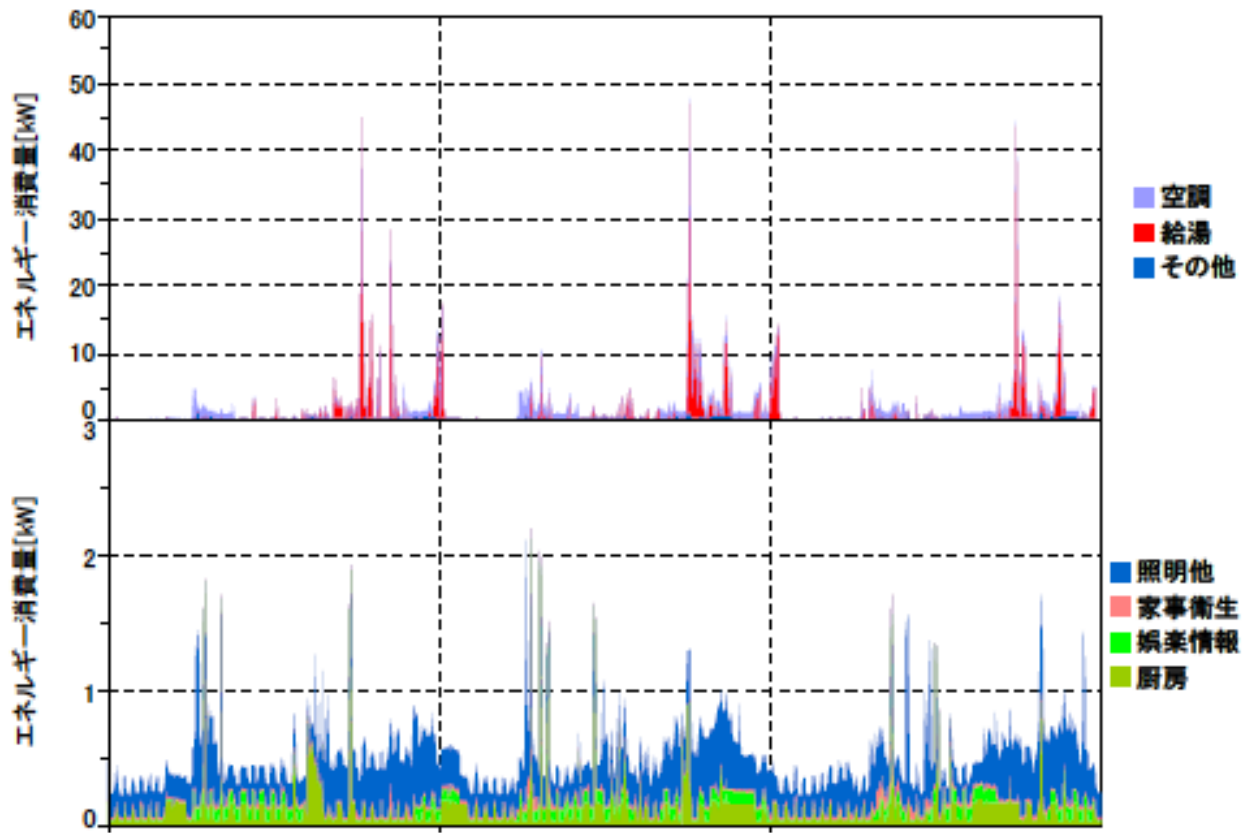

冬季の大分類用途別エネルギー消費量（最寒日を含む3日間）(関東戸建06)

冬季の大分類用途別エネルギー消費量（関東戸建06）