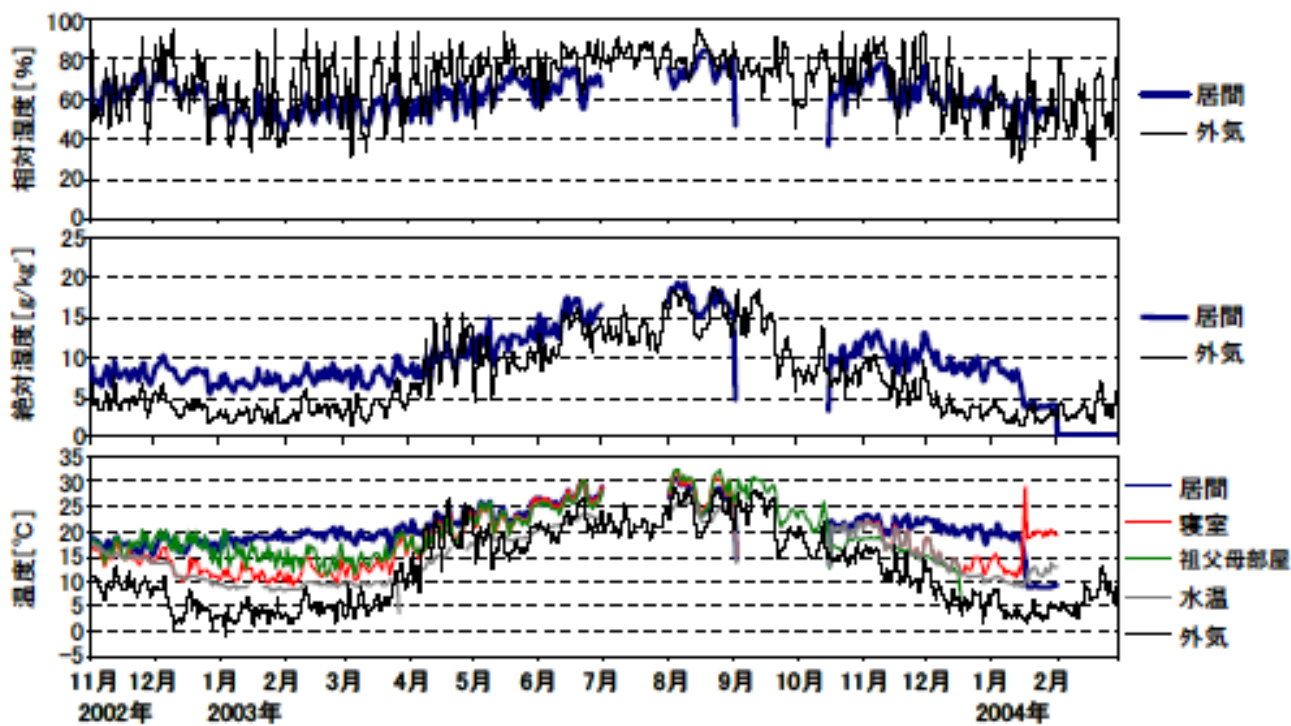

日平均温湿度(関東戸建 06)

日平均温湿度 (2002年11月～2004年2月)(関東戸建06)