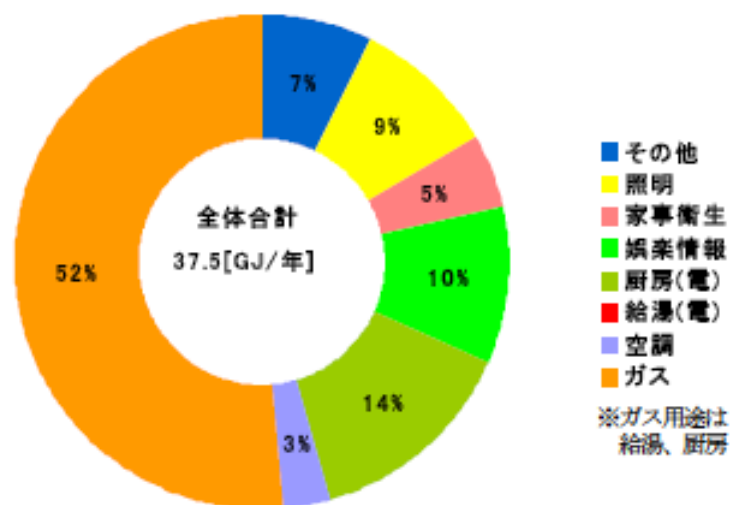

月積算エネルギー消費量(関東戸建08)

月積算エネルギー消費量(2002年11月~2004年2月)(関東戸建08)

年間積算エネルギー消費量(関東戸建08)

年間積算エネルギー消費量(関東戸建08)