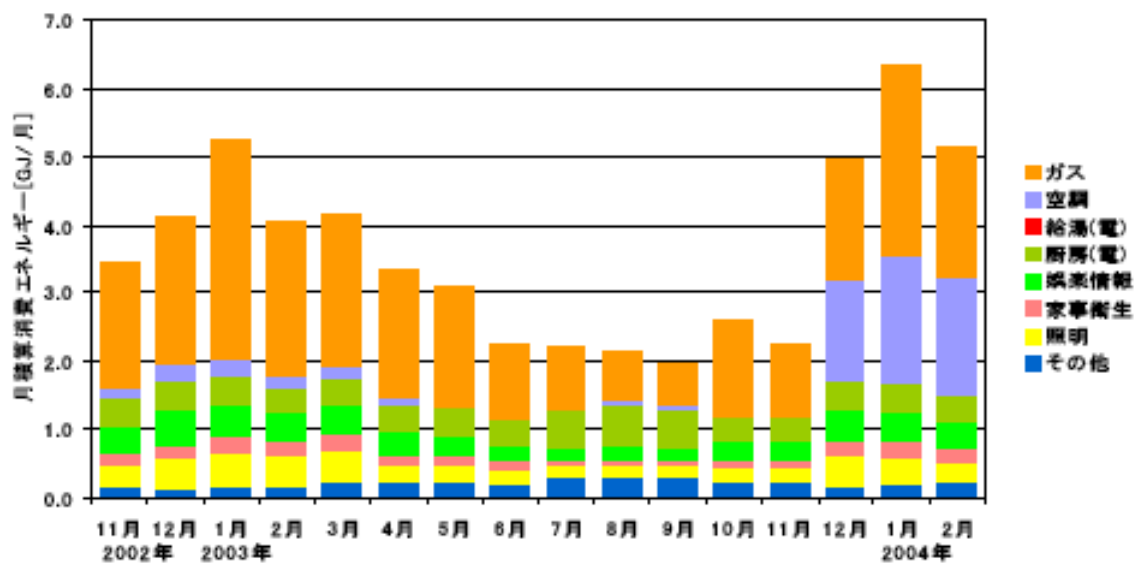

月積算エネルギー消費量(関東戸建08)

月積算エネルギー消費量(2002年11月~2004年2月)(関東戸建08)

年間積算エネルギー消費量(関東戸建08)

年間積算エネルギー消費量(関東戸建08)