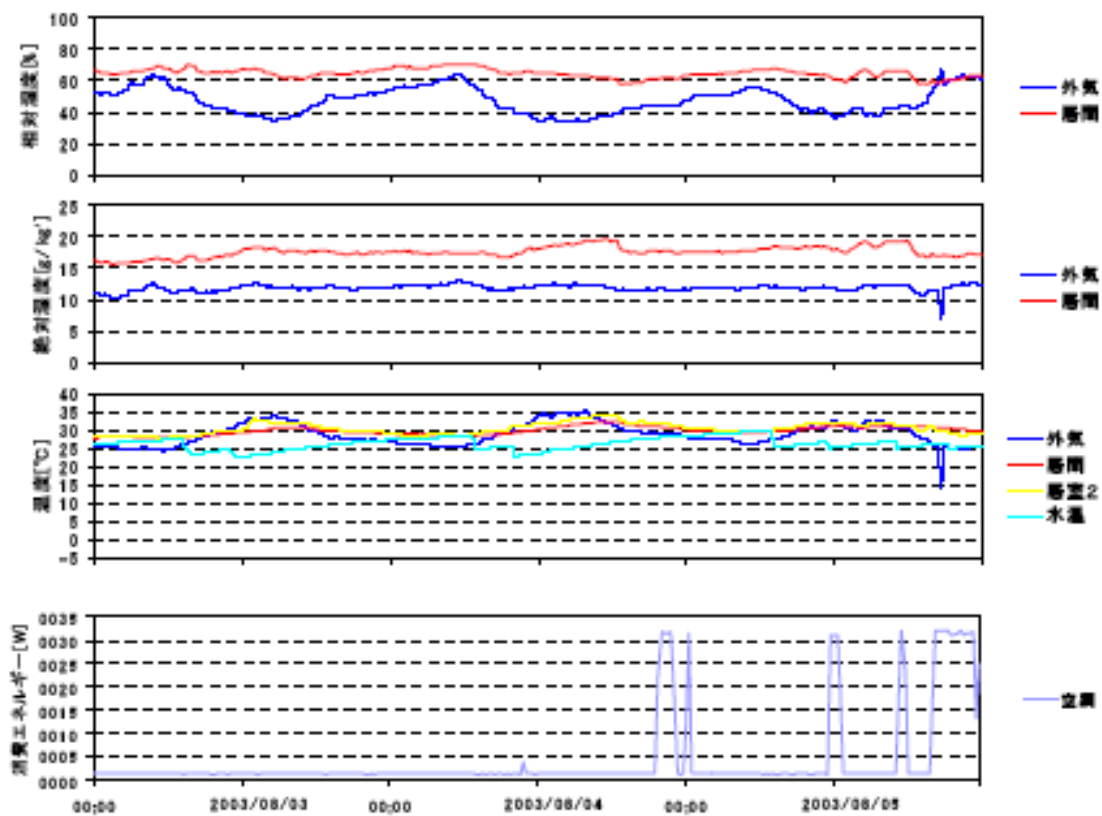

夏季の温湿度と空調用エネルギー消費量（最暑日を含む3日間）(関東戸建08)

夏季の温湿度と空調用エネルギー消費量（関東戸建08）