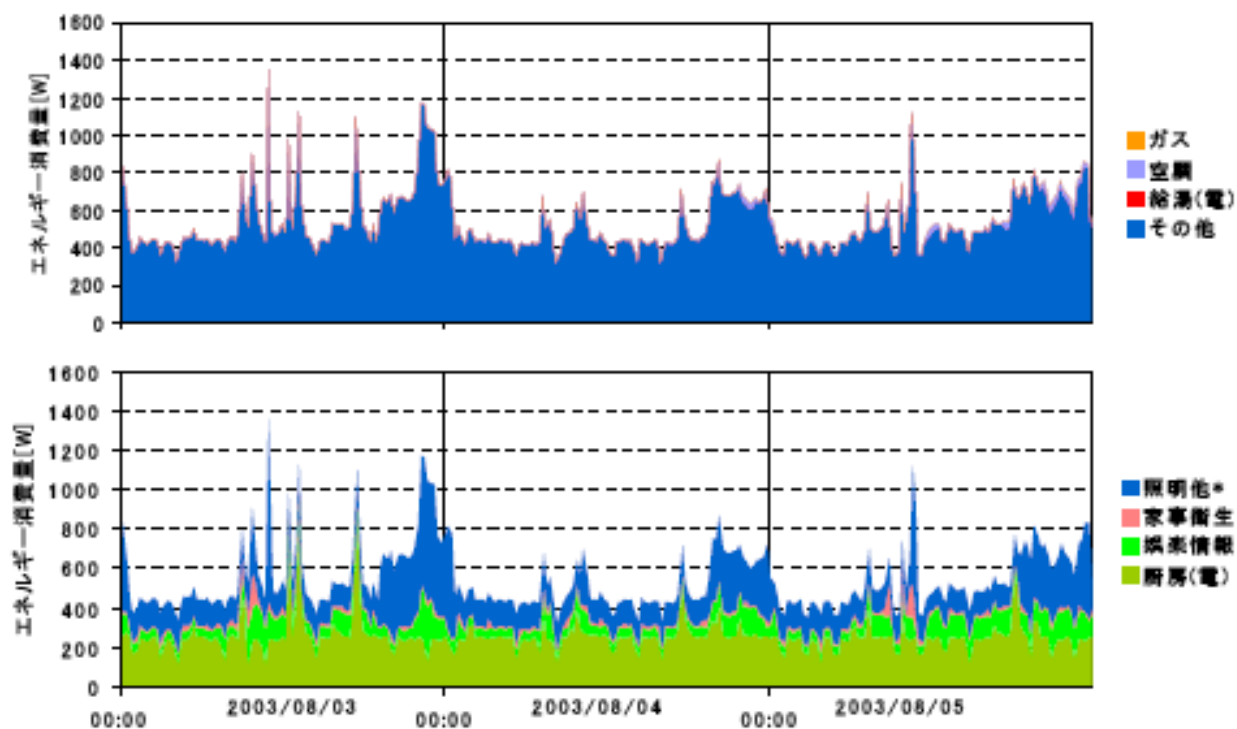

夏季の大分類用途別エネルギー消費量（最暑日を含む3日間）(関東戸建08)

夏季の大分類用途別エネルギー消費量（関東戸建08）