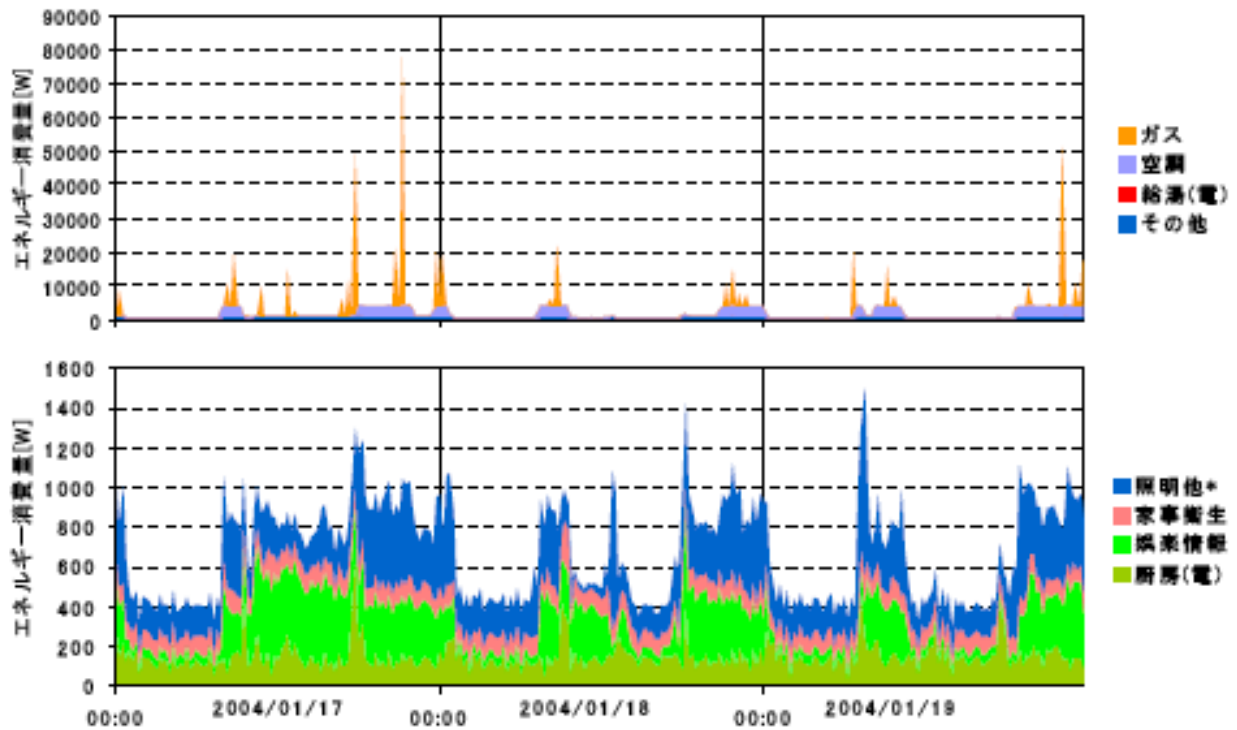

冬季の大分類用途別エネルギー消費量（最寒日を含む3日間）(関東戸建08)

冬季の大分類用途別エネルギー消費量（関東戸建08）