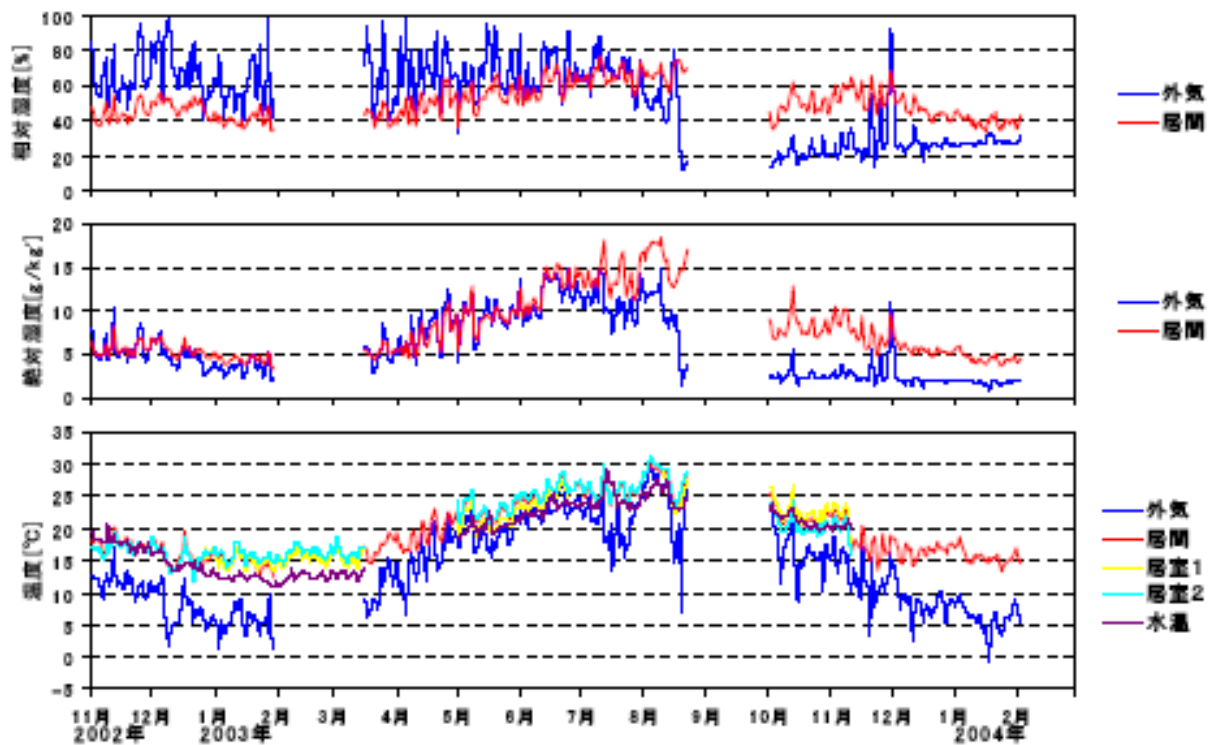

日平均温湿度(関東戸建08)

日平均温湿度(2002年11月~2004年2月)(関東戸建08)