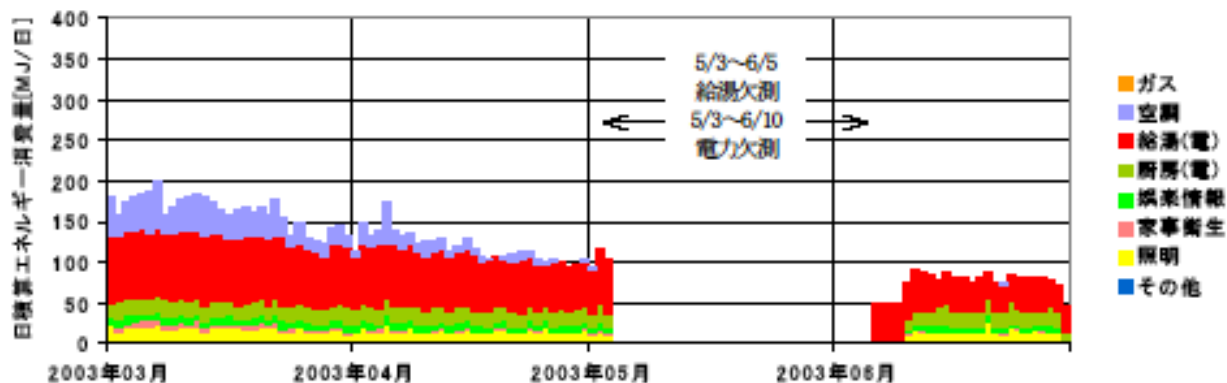

日積算エネルギー消費量(関東戸建09)

日積算エネルギー消費量(2002年11月~2004年2月)(関東戸建09)