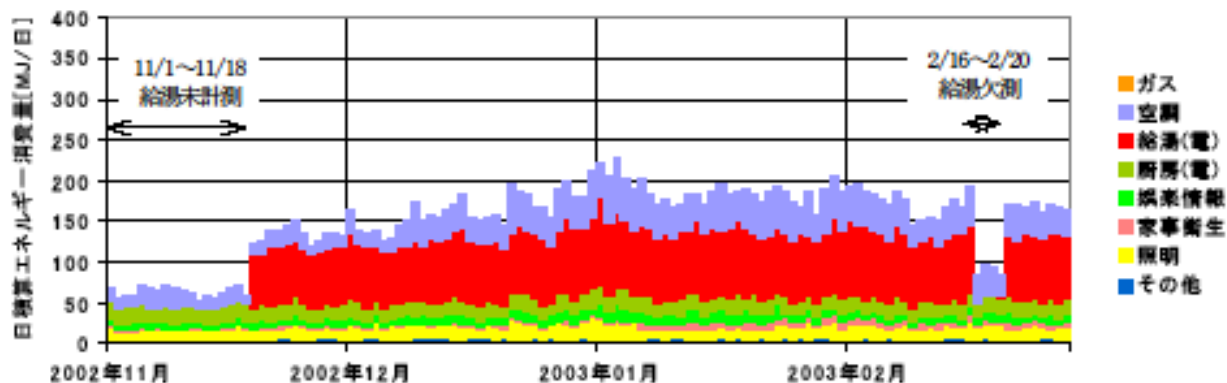

日積算エネルギー消費量(関東戸建09)

日積算エネルギー消費量(2002年11月~2004年2月)(関東戸建09)