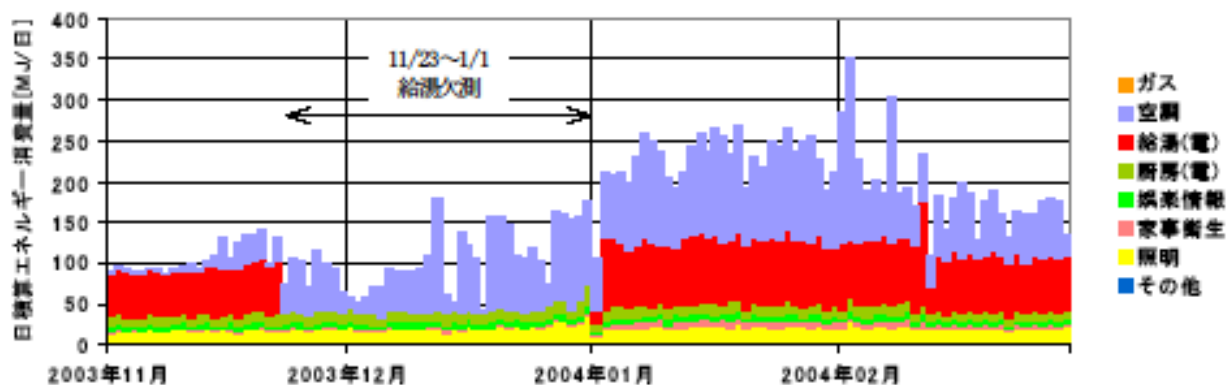

日積算エネルギー消費量(関東戸建09)

日積算エネルギー消費量(2002年11月~2004年2月)(関東戸建09)