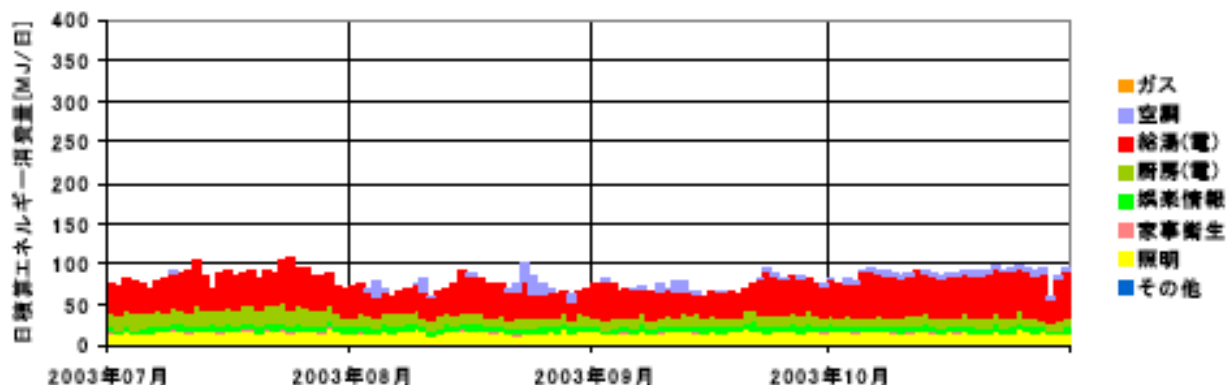

日積算エネルギー消費量(関東戸建09)

日積算エネルギー消費量(2002年11月~2004年2月)(関東戸建09)