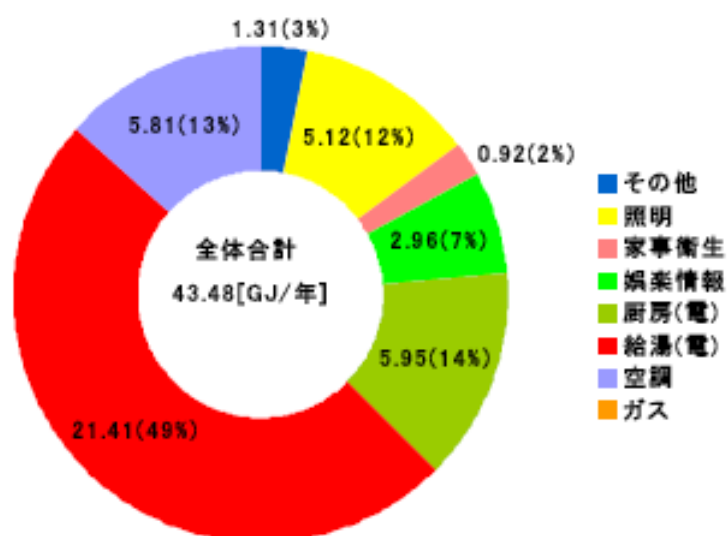

月積算エネルギー消費量(関東戸建09)

月積算エネルギー消費量 (2002年11月～2004年2月)(関東戸建09)

年間積算エネルギー消費量(関東戸建09)

年間積算エネルギー消費量 (関東戸建09)