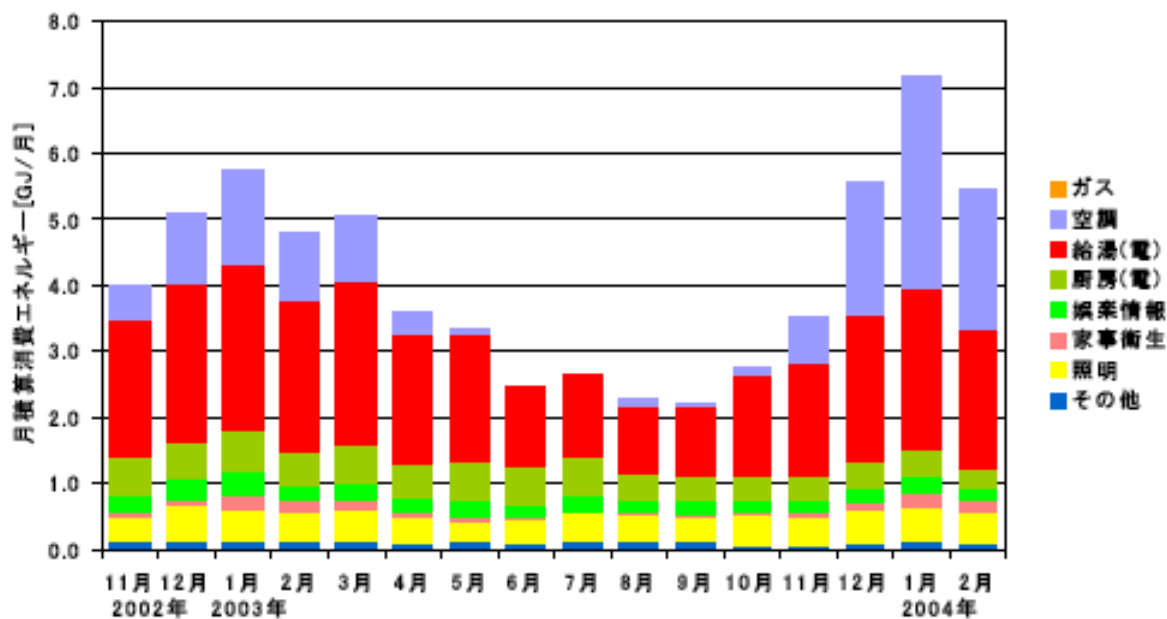

月積算エネルギー消費量(関東戸建09)

月積算エネルギー消費量 (2002年11月～2004年2月)(関東戸建09)

年間積算エネルギー消費量(関東戸建09)

年間積算エネルギー消費量 (関東戸建09)