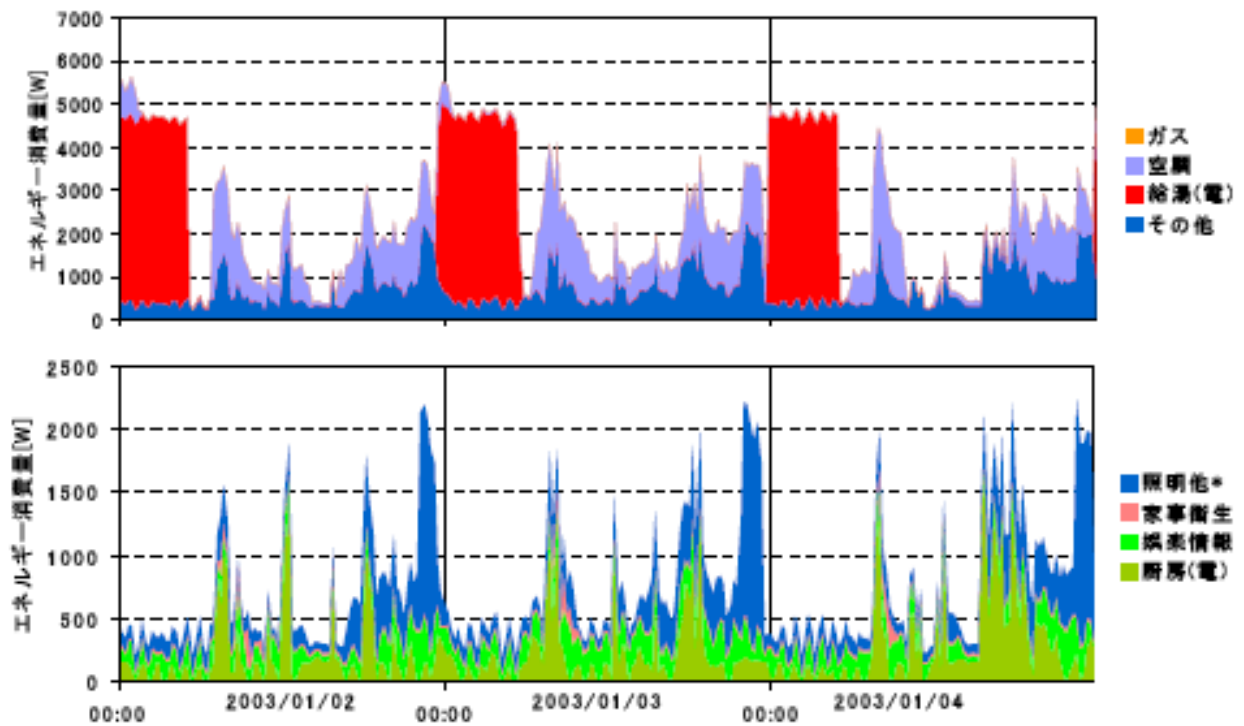

冬季の大分類用途別エネルギー消費量（最寒日を含む3日間）(関東戸建09)

冬季の大分類用途別エネルギー消費量（関東戸建09）