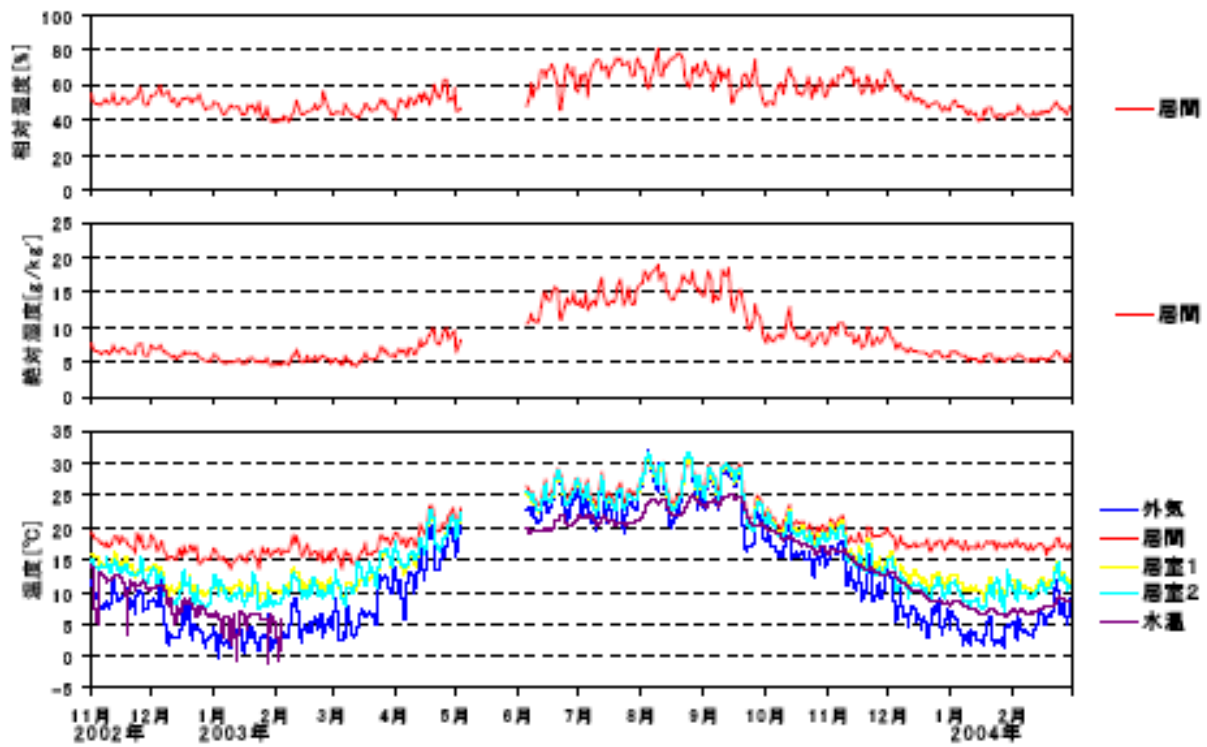

日平均温湿度(関東戸建 09)

日平均温湿度 (2002年11月～2004年2月)(関東戸建09)