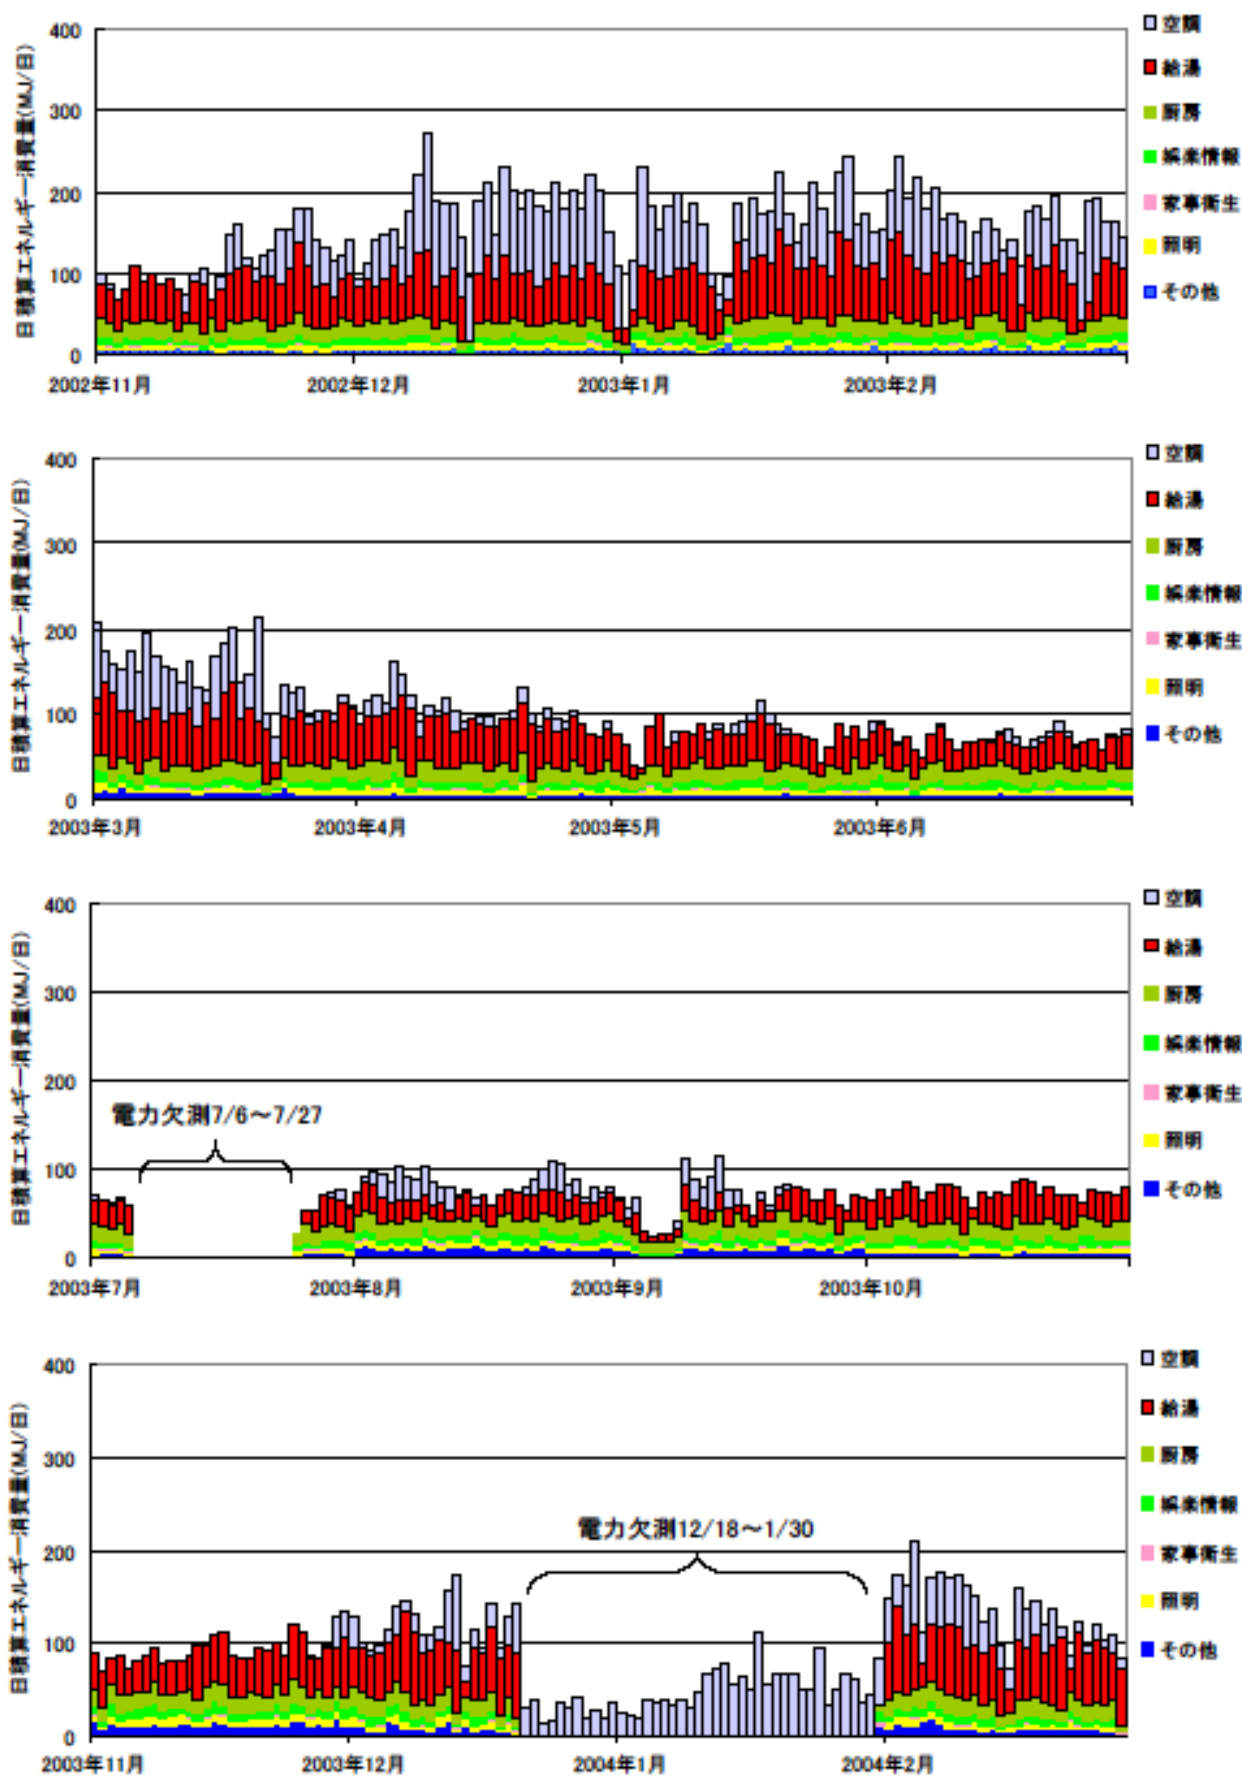

日積算エネルギー消費量(関東集合01)

日積算エネルギー消費量(2002年11月~2004年2月)(関東集合01)