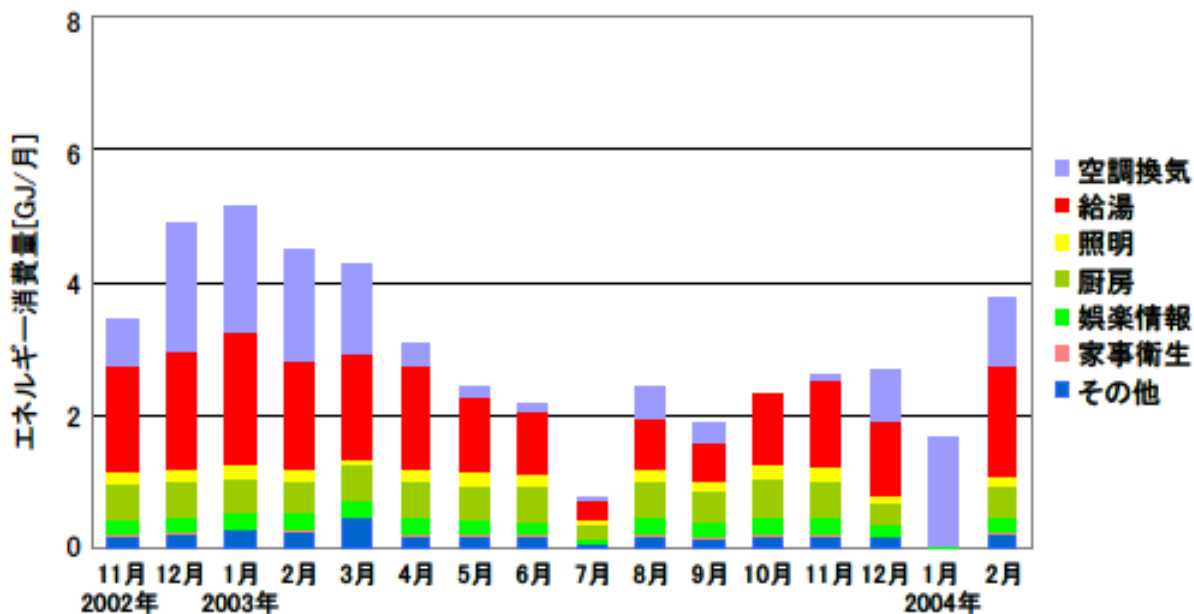

月積算エネルギー消費量(関東集合01)

月積算エネルギー消費量 (2002年11月～2004年2月)(関東集合01)

年間積算エネルギー消費量(関東集合01)

年間積算エネルギー消費量 (関東集合01)