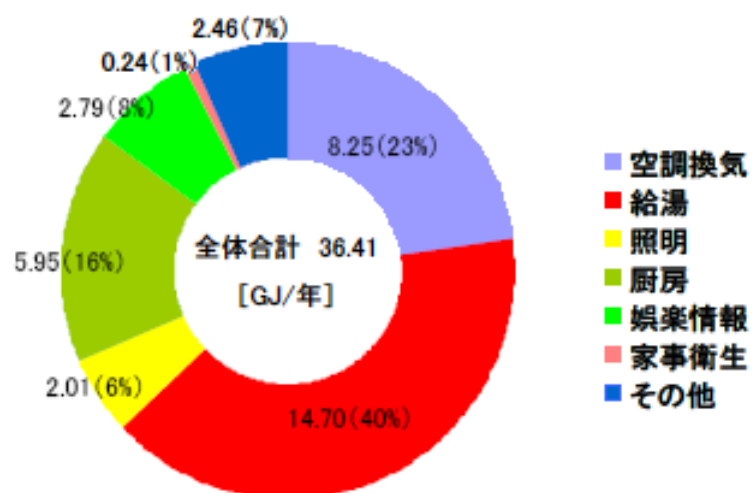

月積算エネルギー消費量(関東集合01)

月積算エネルギー消費量 (2002年11月～2004年2月)(関東集合01)

年間積算エネルギー消費量(関東集合01)

年間積算エネルギー消費量 (関東集合01)