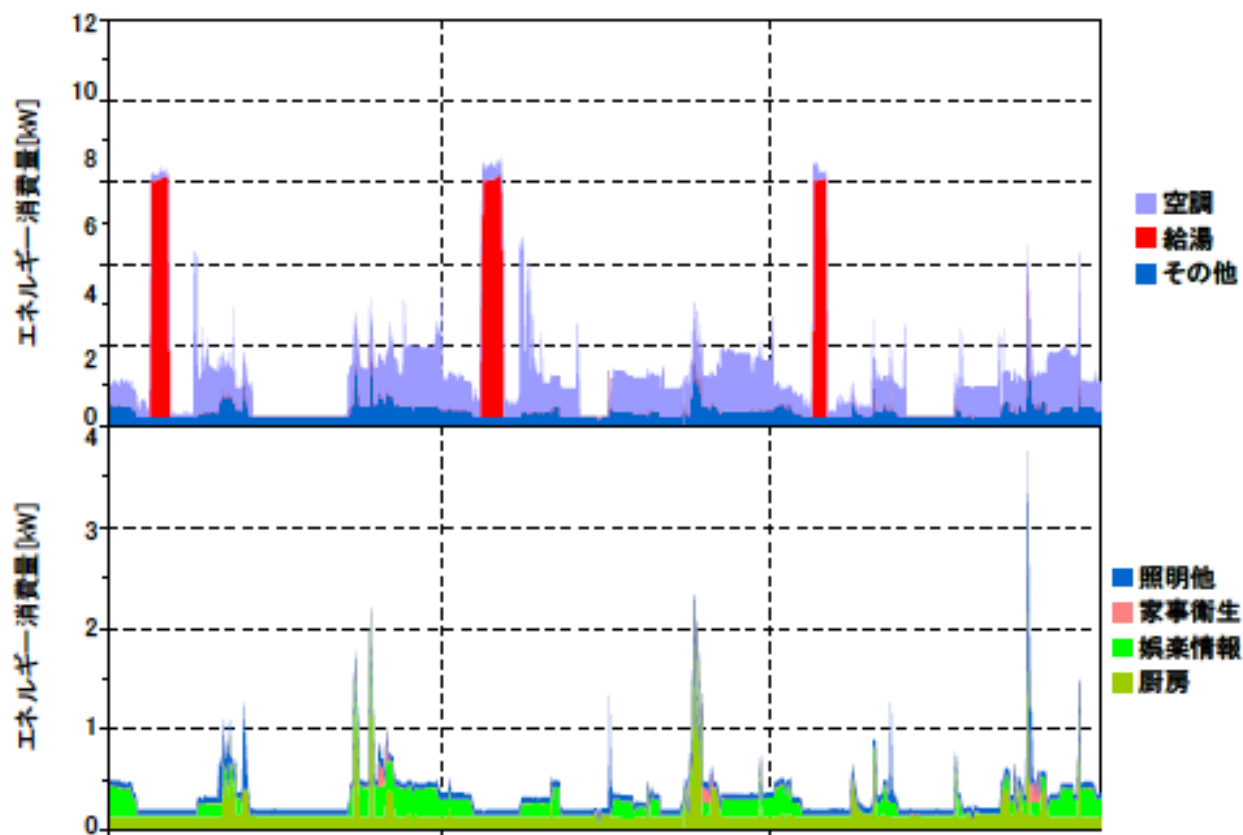

夏季の大分類用途別エネルギー消費量（最暑日を含む3日間）(関東集合01)

夏季の大分類用途別エネルギー消費量（関東集合01）