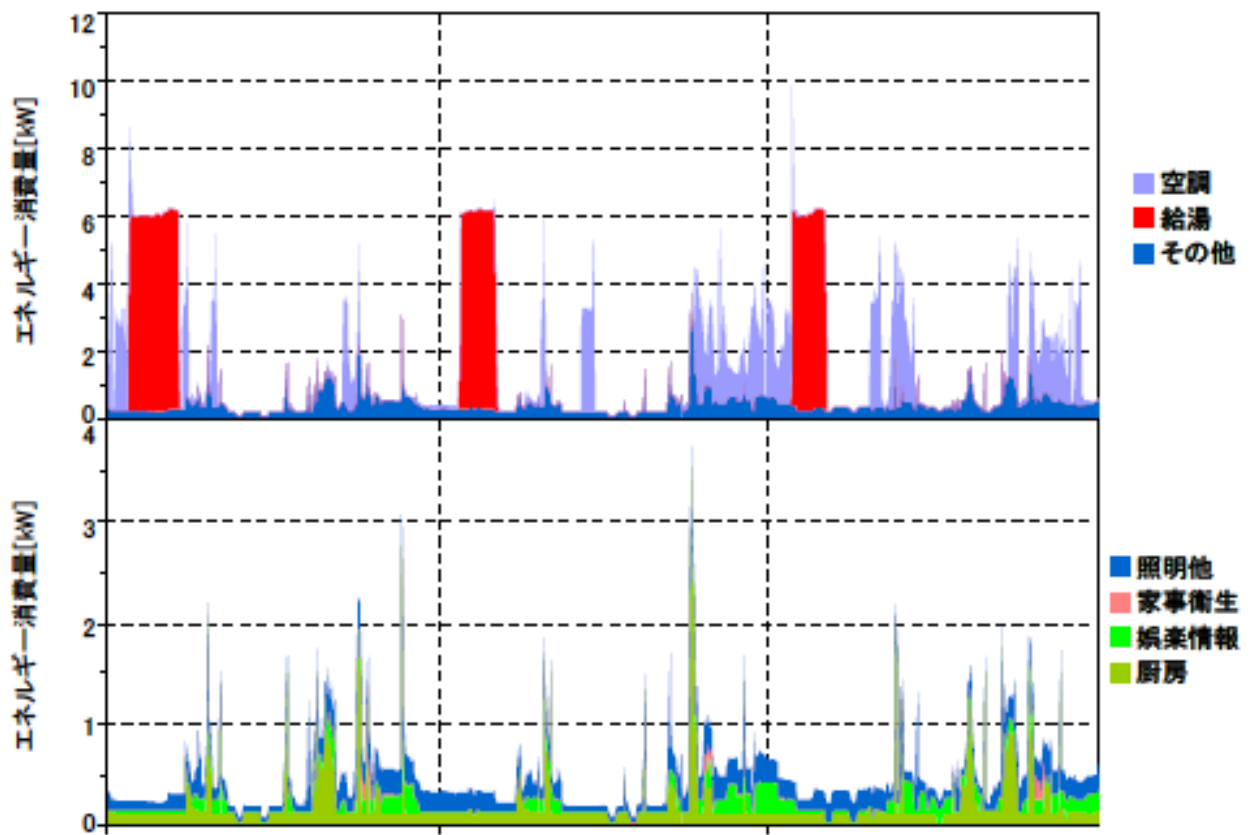

冬季の大分類用途別エネルギー消費量（最寒日を含む3日間）(関東集合01)

冬季の大分類用途別エネルギー消費量（関東集合01）