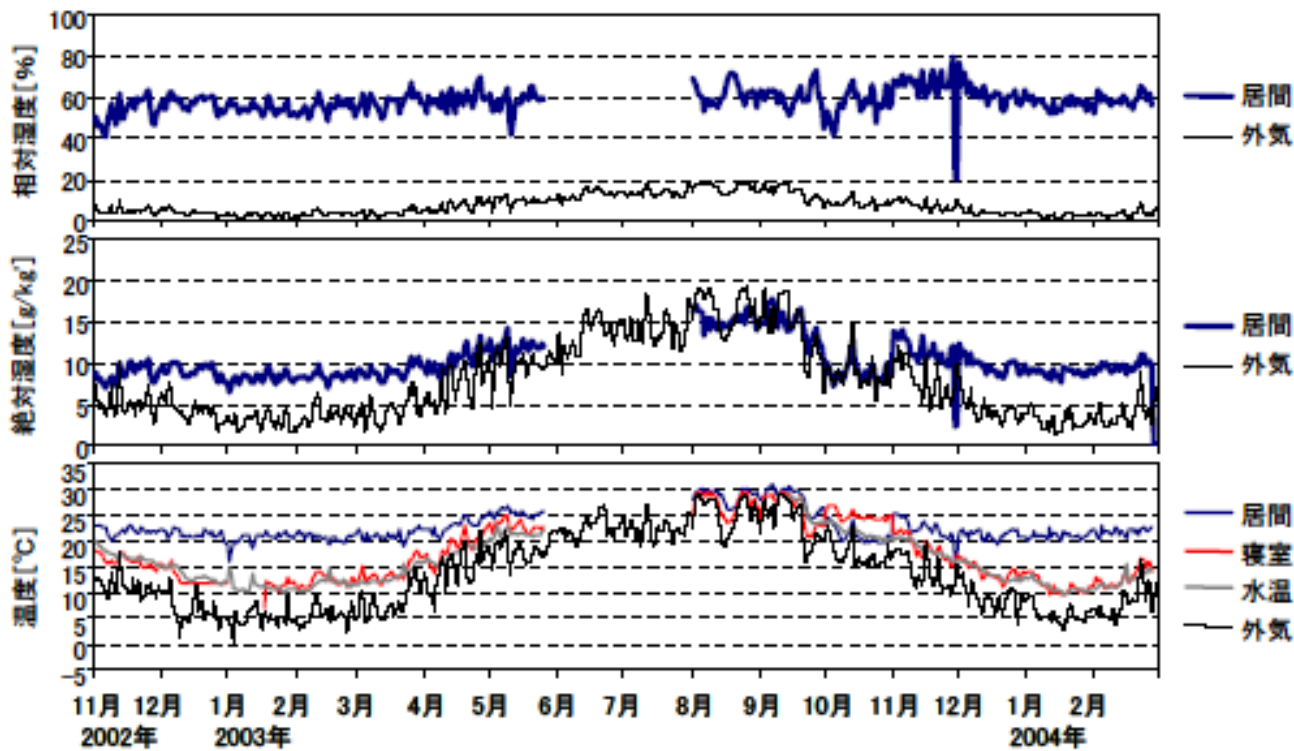

日平均温湿度(関東集合 01)

日平均温湿度 (2002年11月～2004年2月)(関東集合01)