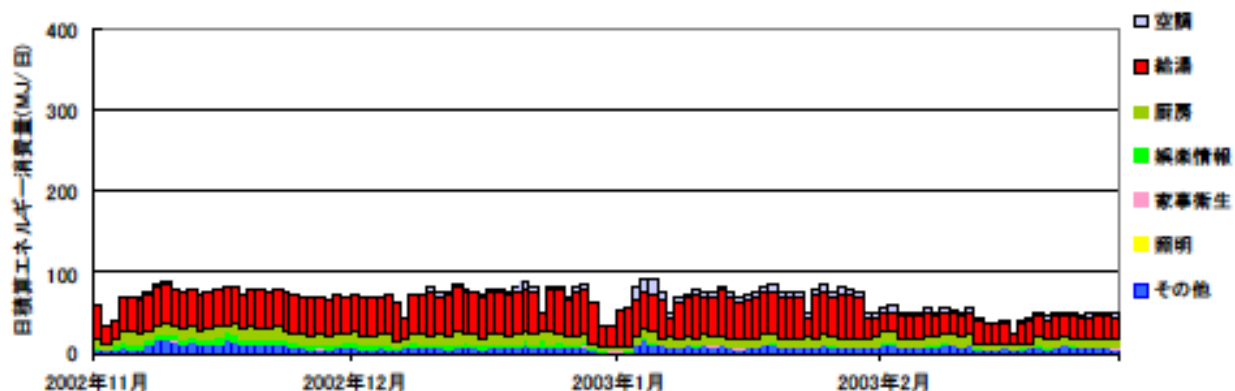

日積算エネルギー消費量(関東集合 02)

日積算エネルギー消費量(2002年11月~2004年2月)(関東集合 02)