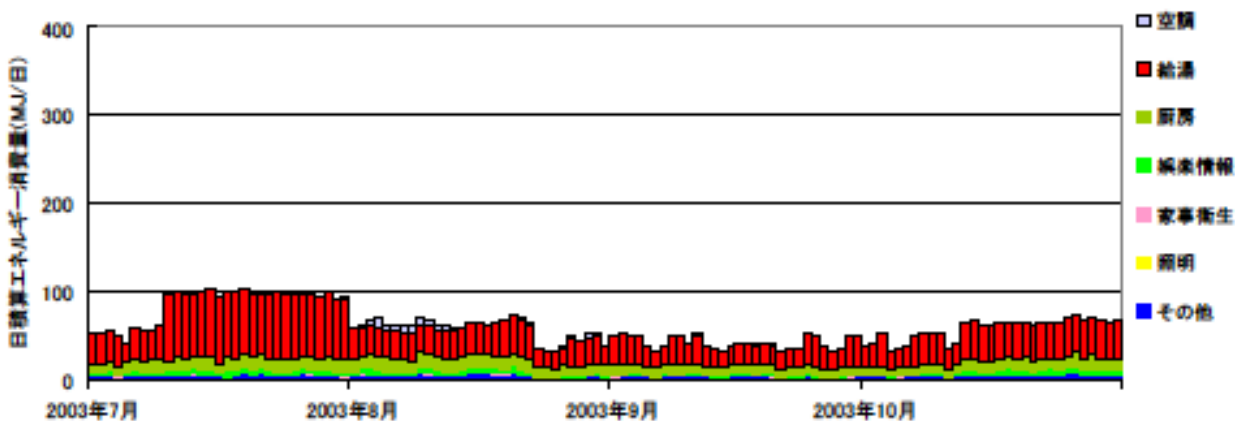

日積算エネルギー消費量(関東集合 02)

日積算エネルギー消費量(2002年11月~2004年2月)(関東集合 02)