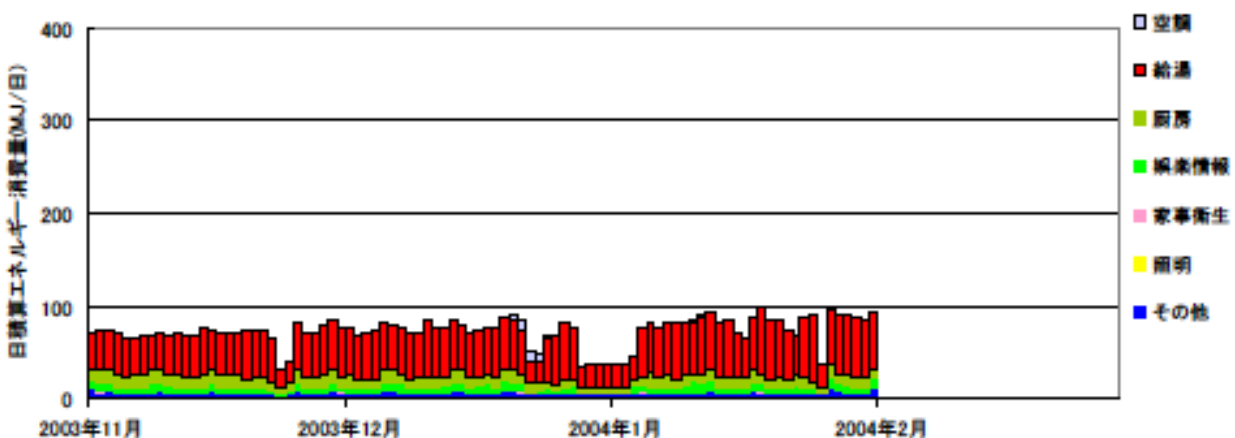

日積算エネルギー消費量(関東集合 02)

日積算エネルギー消費量(2002年11月~2004年2月)(関東集合 02)