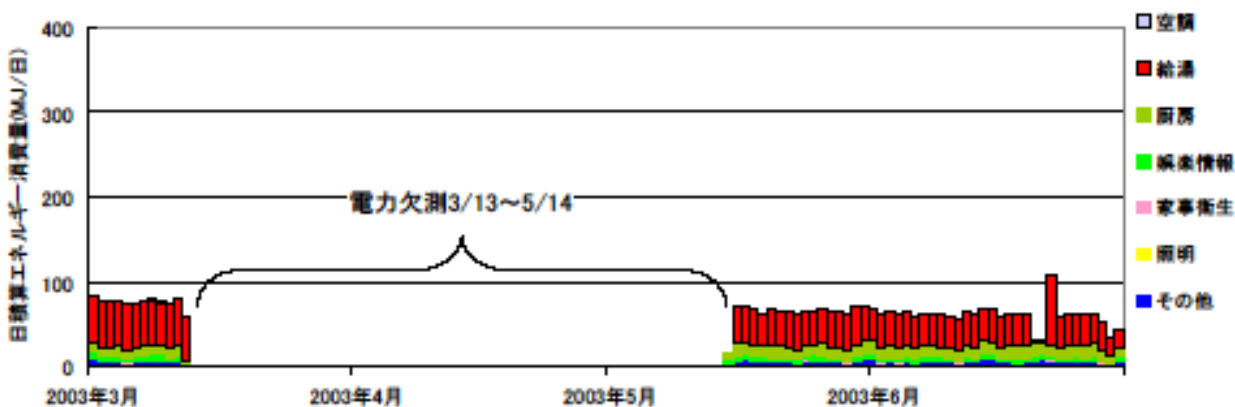

日積算エネルギー消費量(関東集合 02)

日積算エネルギー消費量(2002年11月~2004年2月)(関東集合 02)