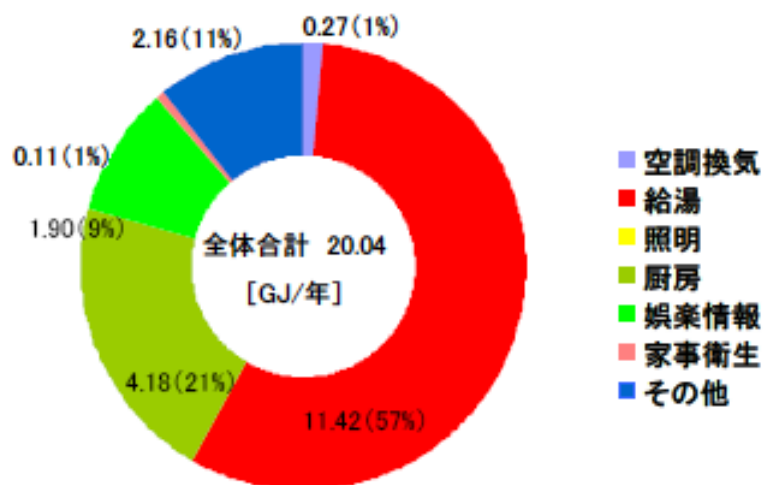

月積算エネルギー消費量(関東集合02)

月積算エネルギー消費量 (2002年11月～2004年2月)(関東集合02)

年間積算エネルギー消費量(関東集合02)

年間積算エネルギー消費量 (関東集合02)