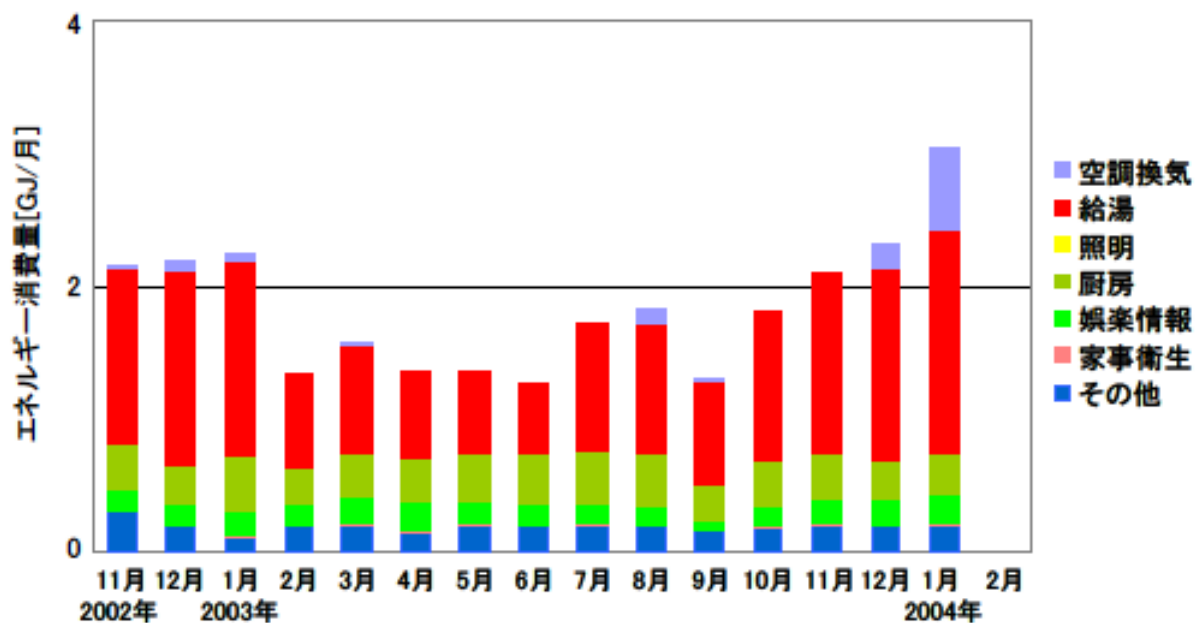

月積算エネルギー消費量(関東集合02)

月積算エネルギー消費量 (2002年11月～2004年2月)(関東集合02)

年間積算エネルギー消費量(関東集合02)

年間積算エネルギー消費量 (関東集合02)