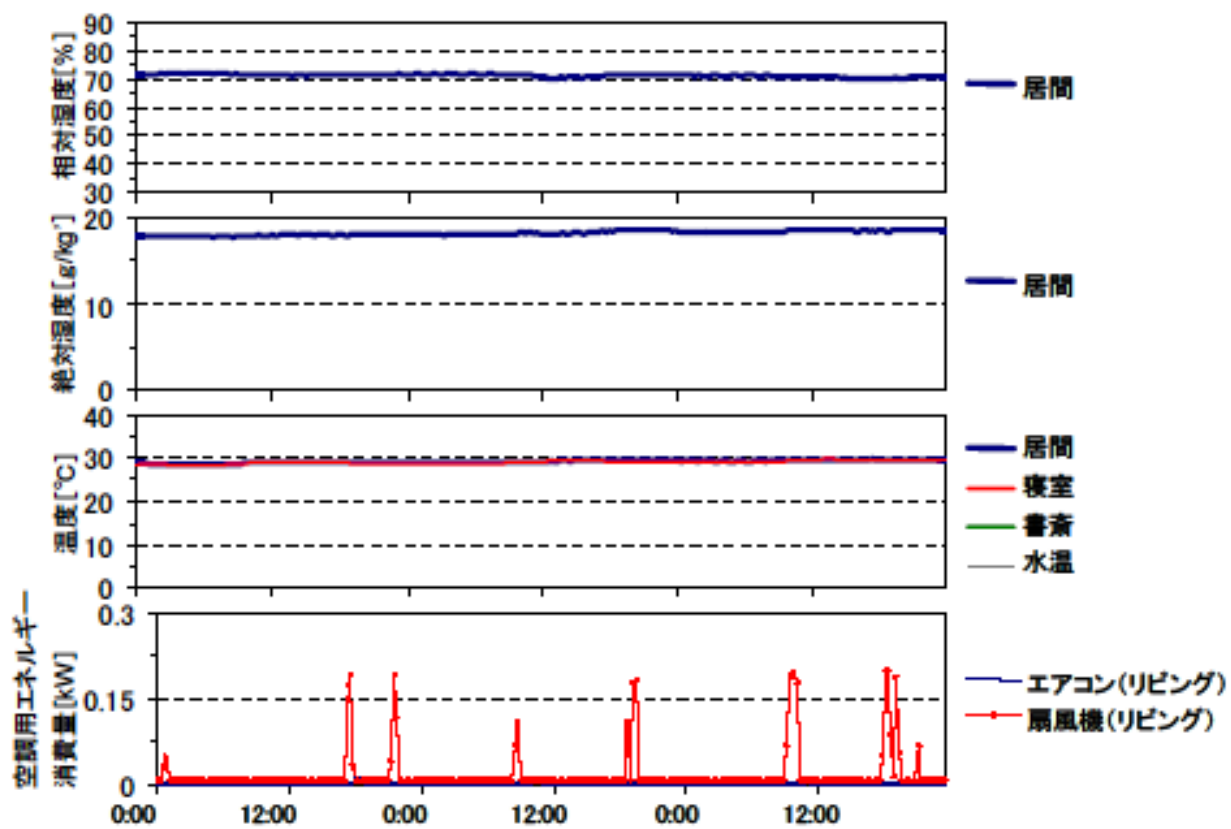

夏季の温湿度と空調用エネルギー消費量（最暑日を含む3日間）(関東集合02)

夏季の温湿度と空調用エネルギー消費量（関東集合02）