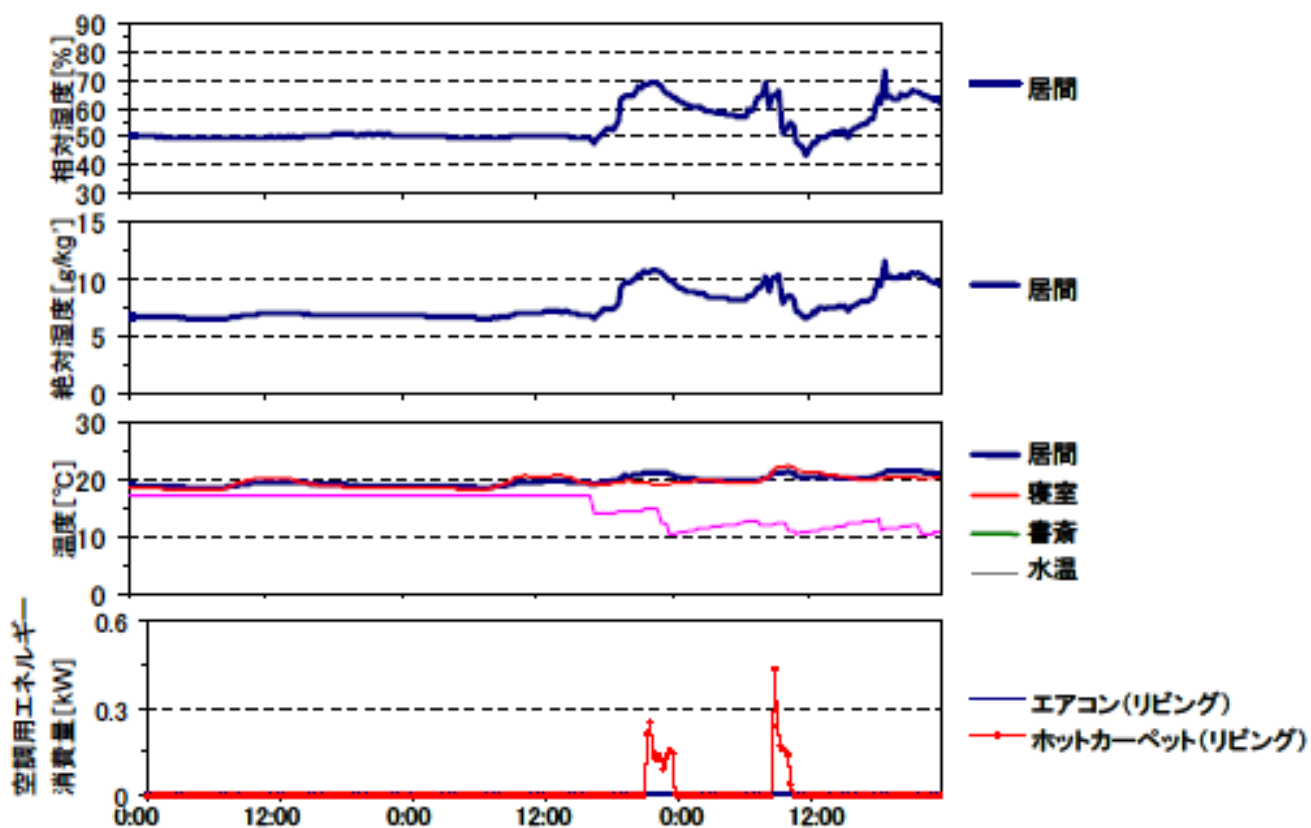

冬季の温湿度と空調用エネルギー消費量（最寒日を含む3日間）(関東集合02)

冬季の温湿度と空調用エネルギー消費量（2004年1月24日～26日）(関東集合02)