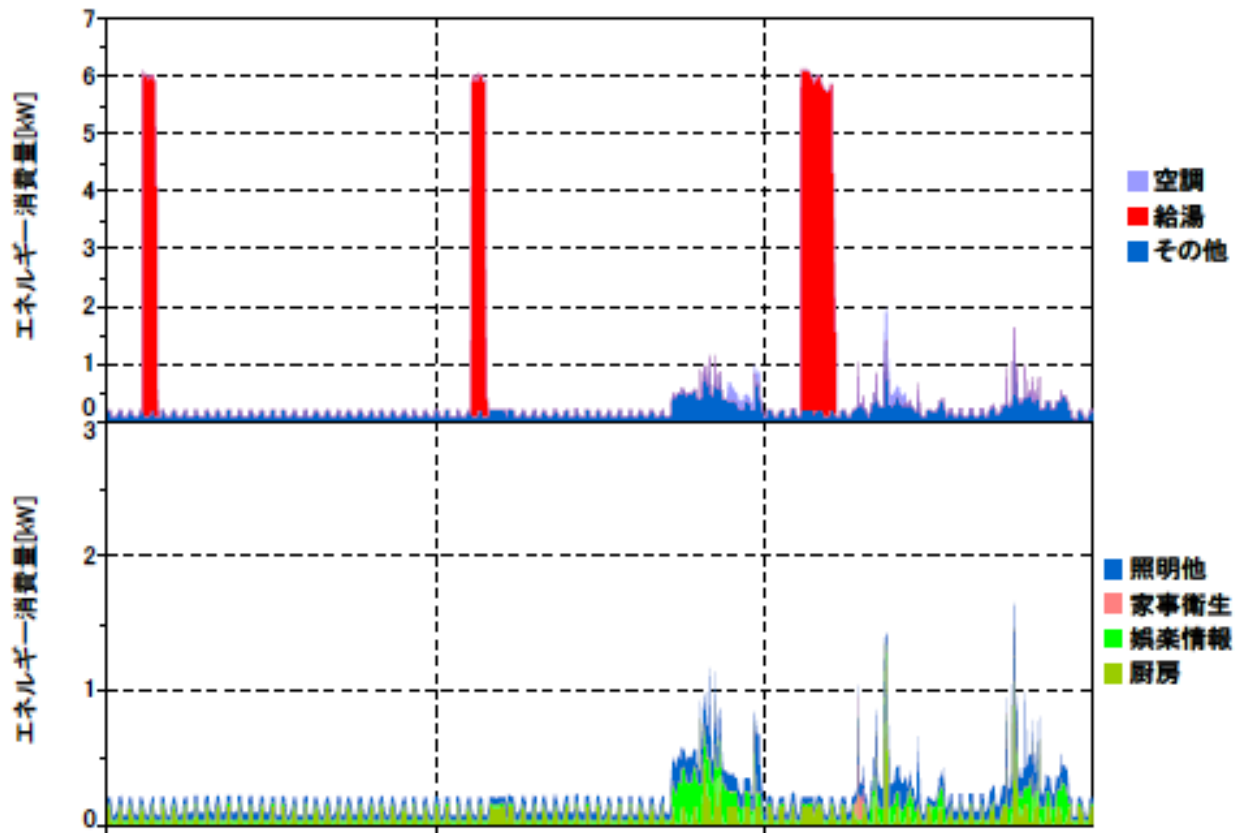

冬季の大分類用途別エネルギー消費量（最寒日を含む3日間）(関東集合02)

冬季の大分類用途別エネルギー消費量（関東集合02）