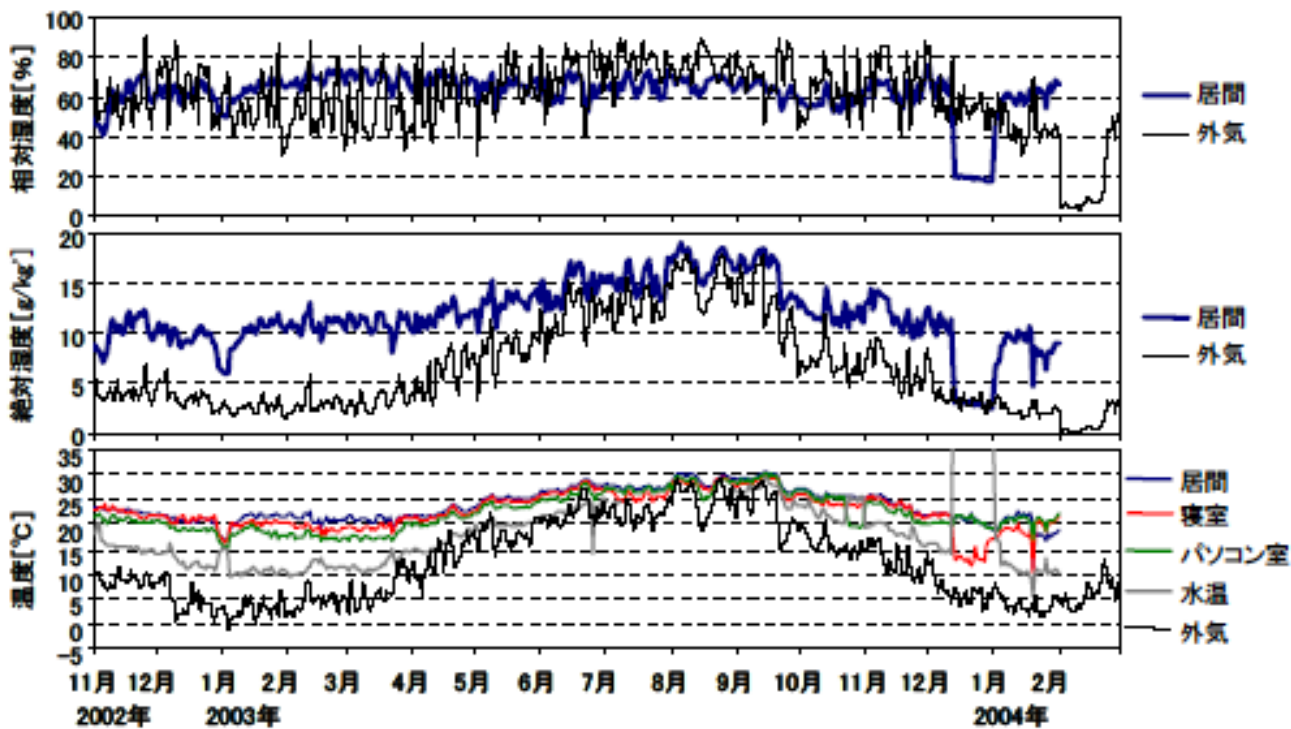

日平均温湿度(関東集合 02)

日平均温湿度 (2002年11月～2004年2月)(関東集合02)