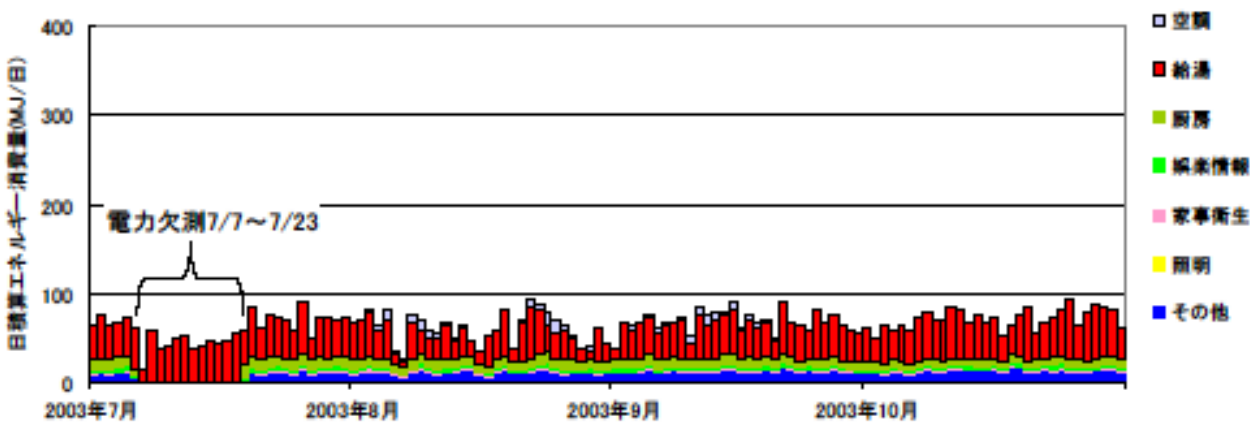

日積算エネルギー消費量(関東集合 03)

日積算エネルギー消費量(2002年11月~2004年2月)(関東集合03)