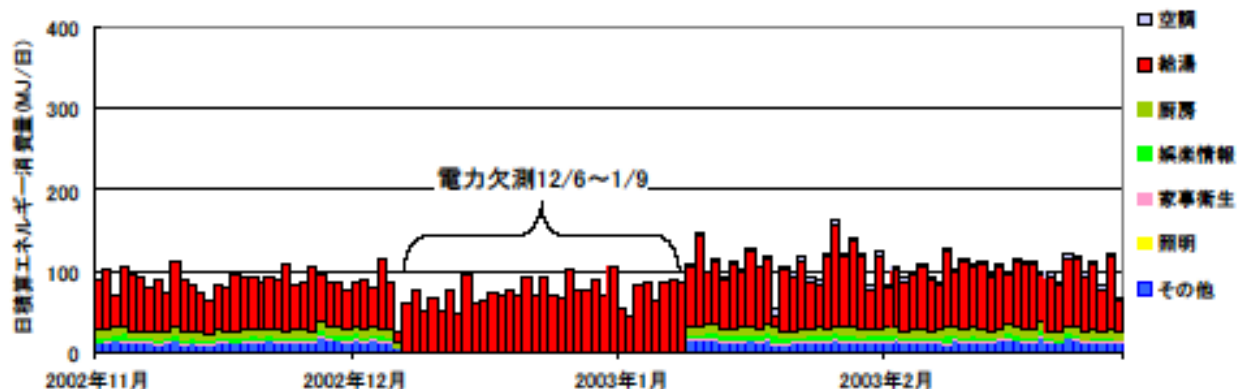

日積算エネルギー消費量(関東集合 03)

日積算エネルギー消費量(2002年11月~2004年2月)(関東集合03)