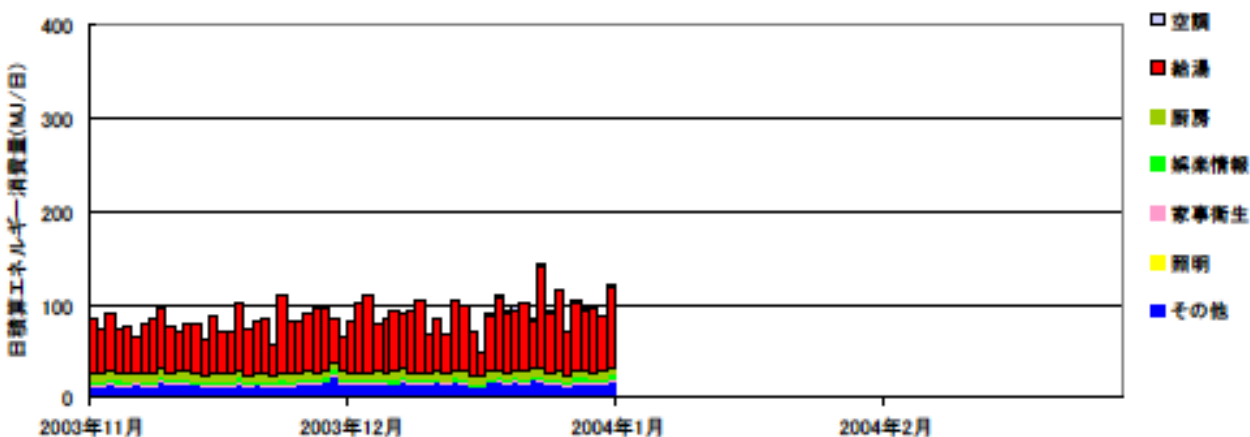

日積算エネルギー消費量(関東集合 03)

日積算エネルギー消費量(2002年11月~2004年2月)(関東集合03)