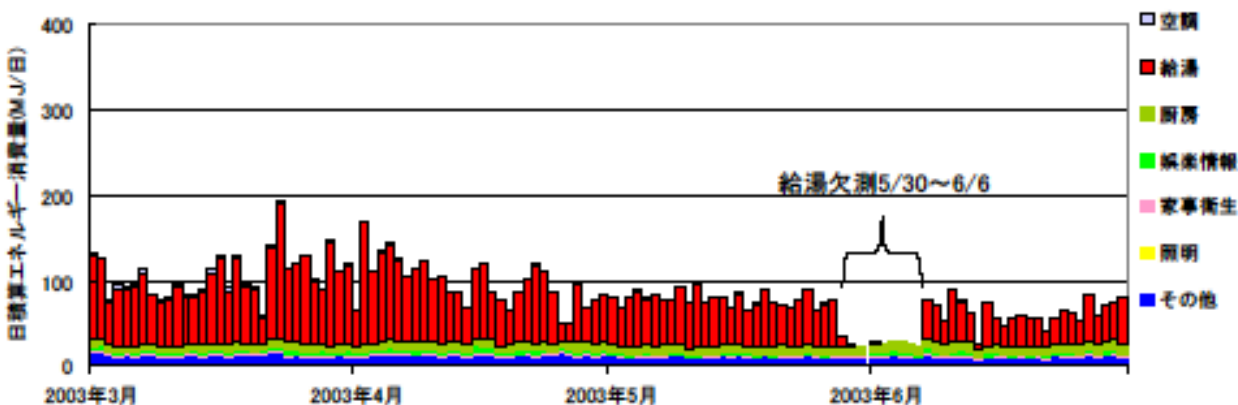

日積算エネルギー消費量(関東集合 03)

日積算エネルギー消費量(2002年11月~2004年2月)(関東集合03)