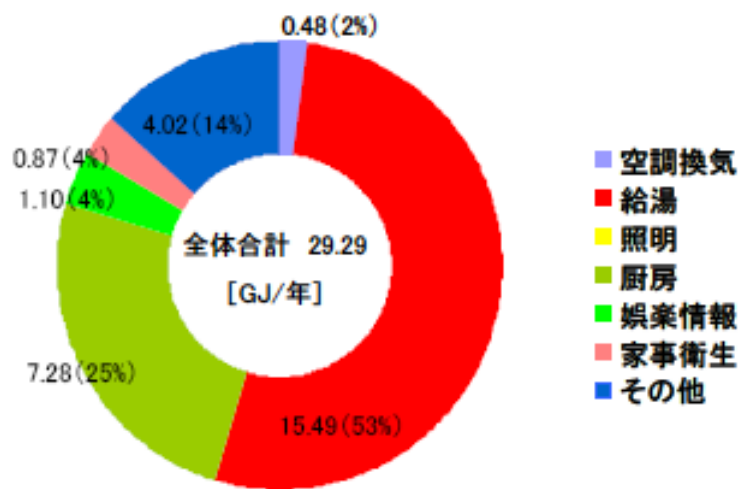

月積算エネルギー消費量(関東集合 03)

月積算エネルギー消費量 (2002年11月～2004年2月)(関東集合 03)

年間積算エネルギー消費量(関東集合 03)

年間積算エネルギー消費量 (関東集合 03)