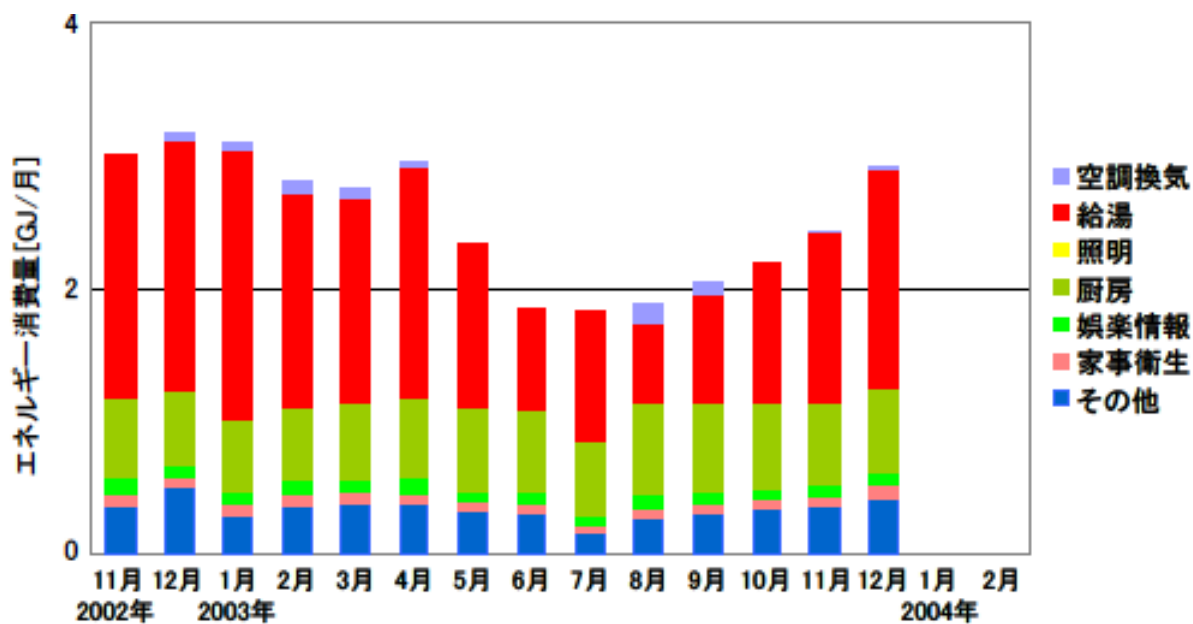

月積算エネルギー消費量(関東集合 03)

月積算エネルギー消費量 (2002年11月～2004年2月)(関東集合 03)

年間積算エネルギー消費量(関東集合 03)

年間積算エネルギー消費量 (関東集合 03)