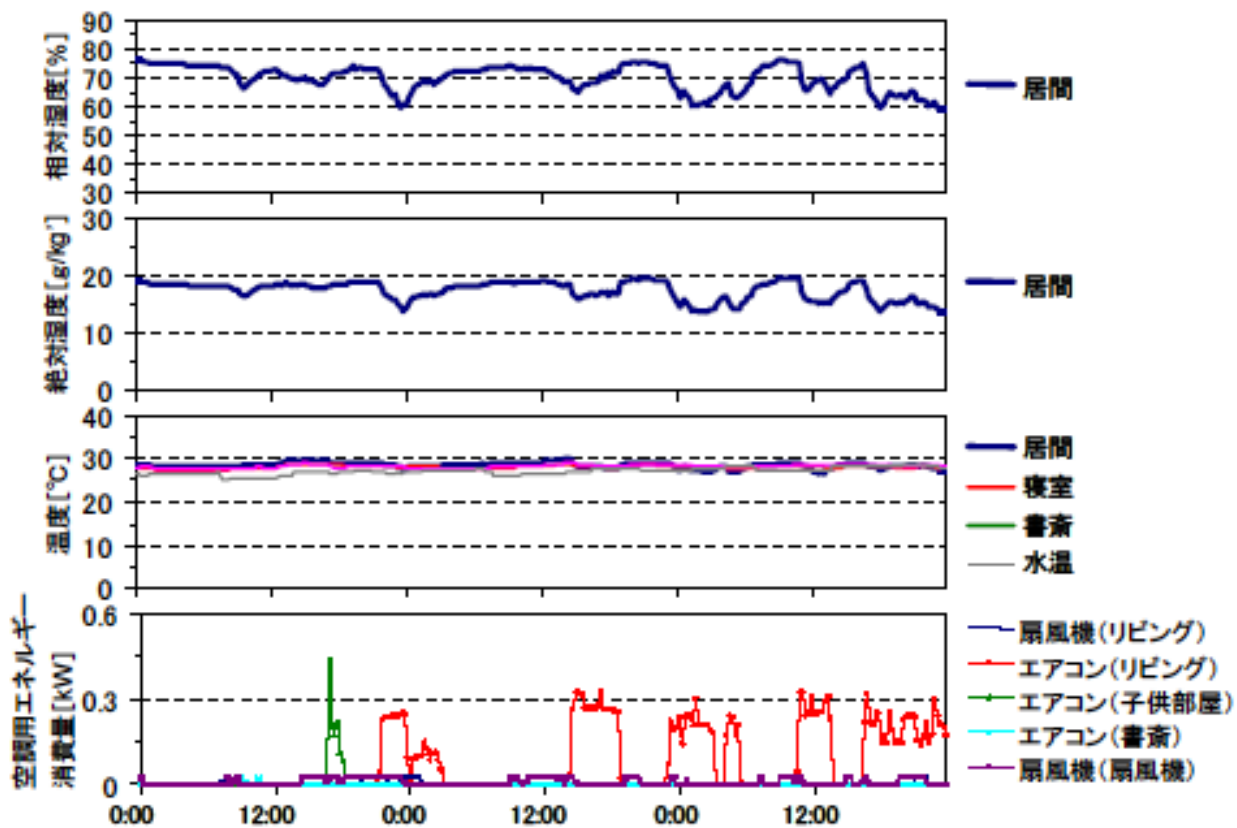

夏季の温湿度と空調用エネルギー消費量（最暑日を含む3日間）(関東集合03)

夏季の温湿度と空調用エネルギー消費量（関東集合03）