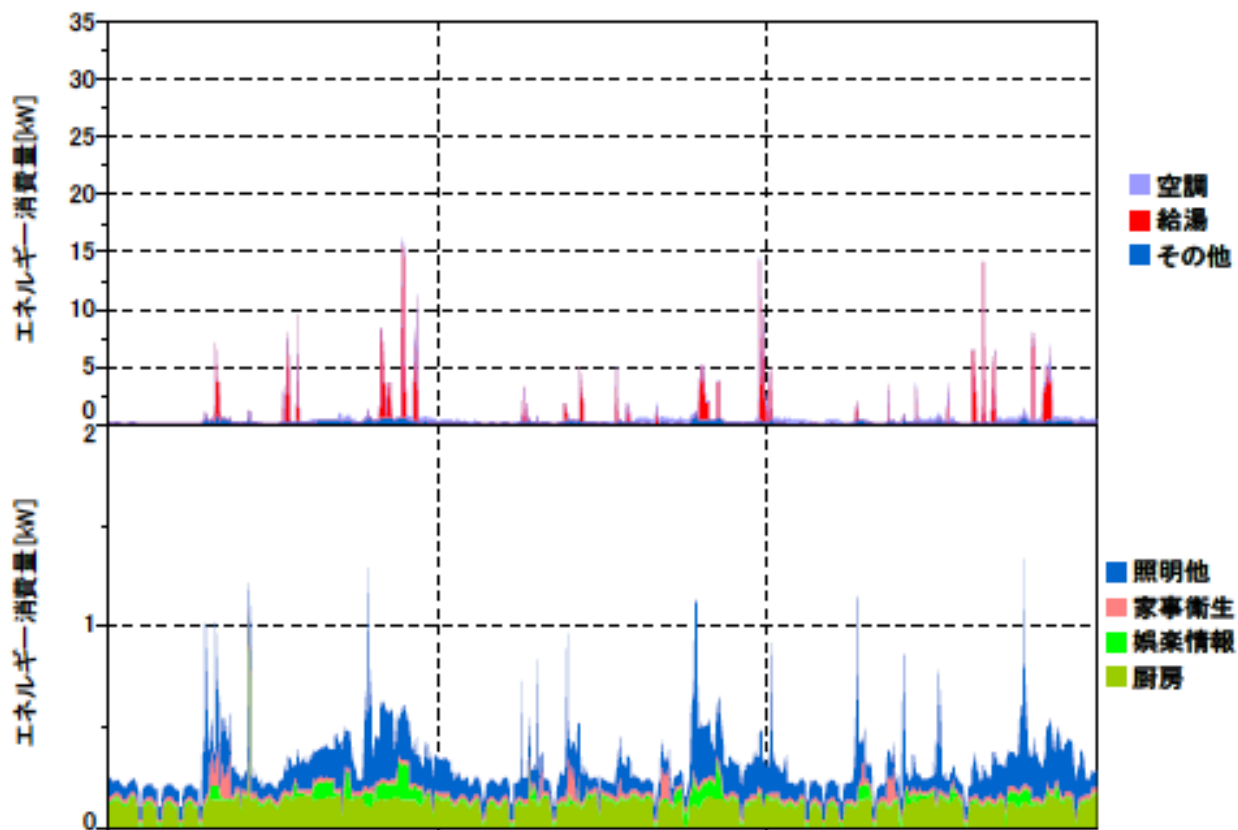

夏季の大分類用途別エネルギー消費量（最暑日を含む3日間）(関東集合03)

夏季の大分類用途別エネルギー消費量（関東集合03）