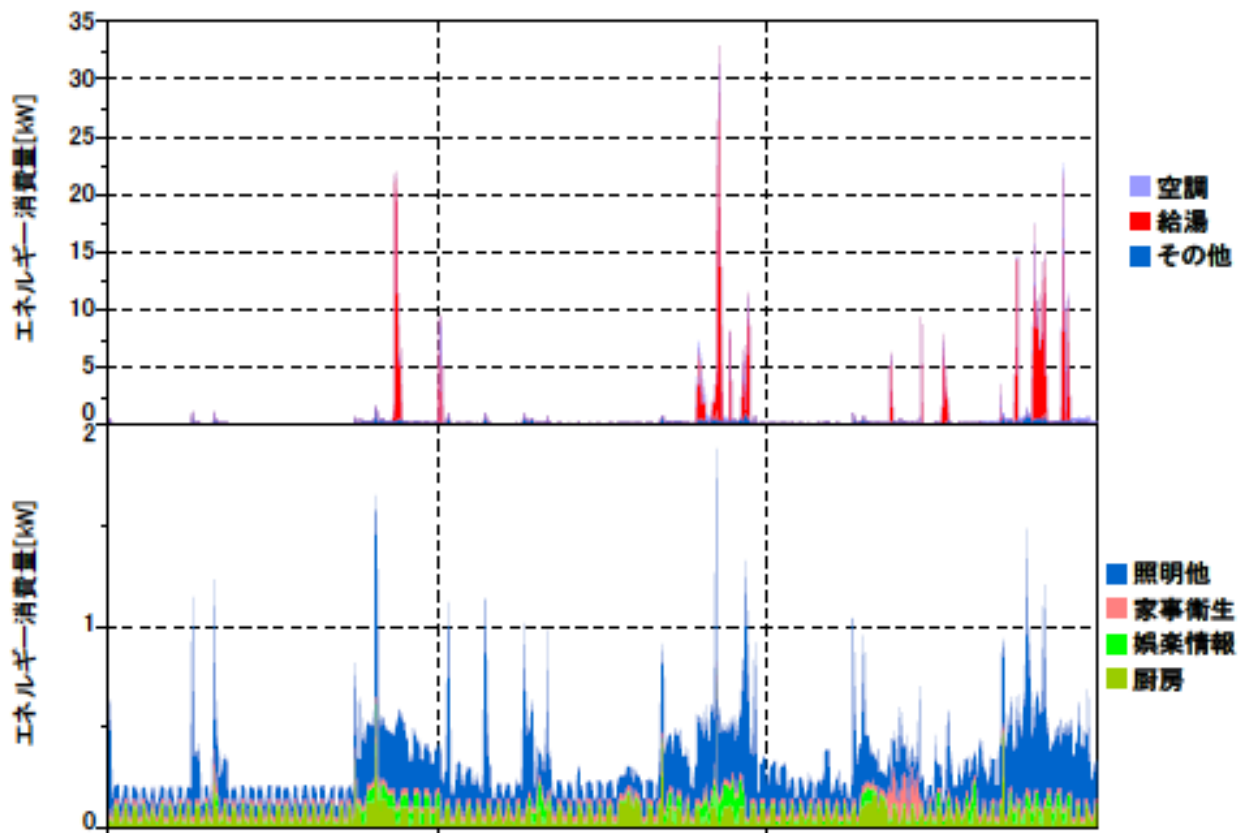

冬季の大分類用途別エネルギー消費量（最寒日を含む3日間）(関東集合03)

冬季の大分類用途別エネルギー消費量（関東集合03）