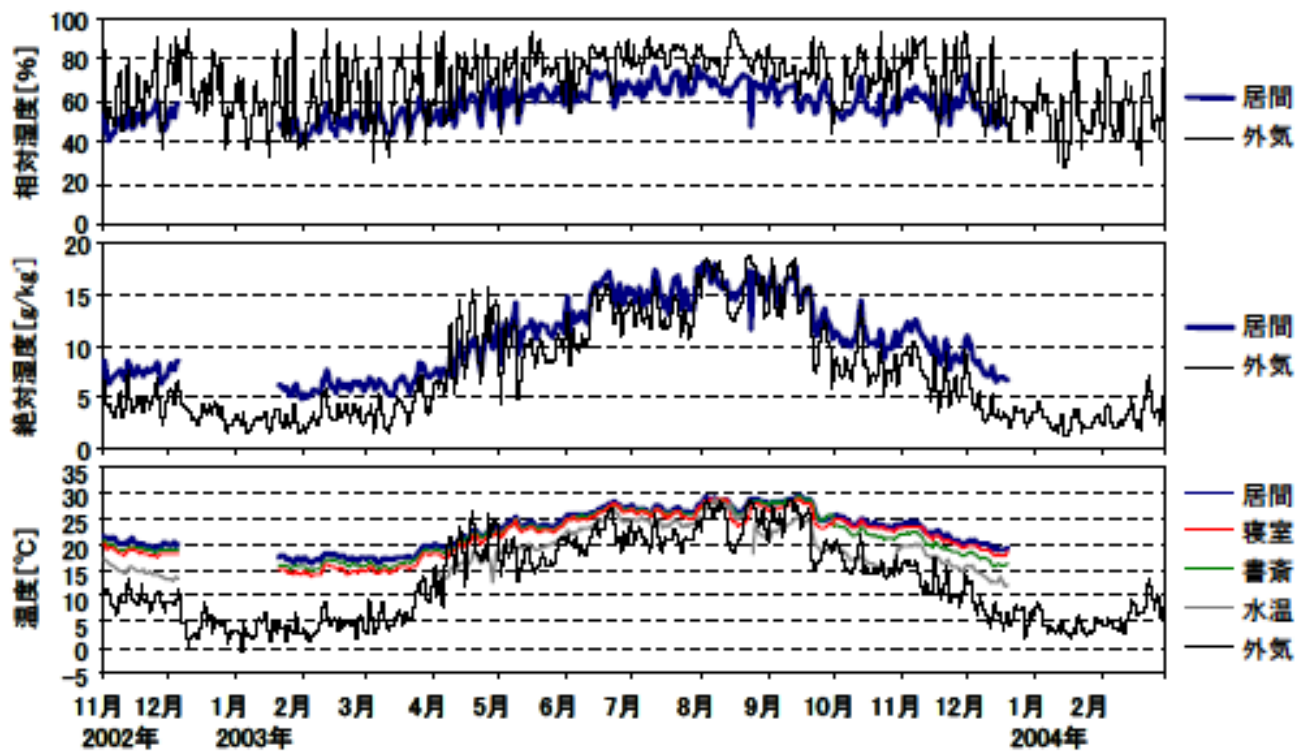

日平均温湿度(関東集合 03)

日平均温湿度 (2002年11月～2004年2月)(関東集合03)