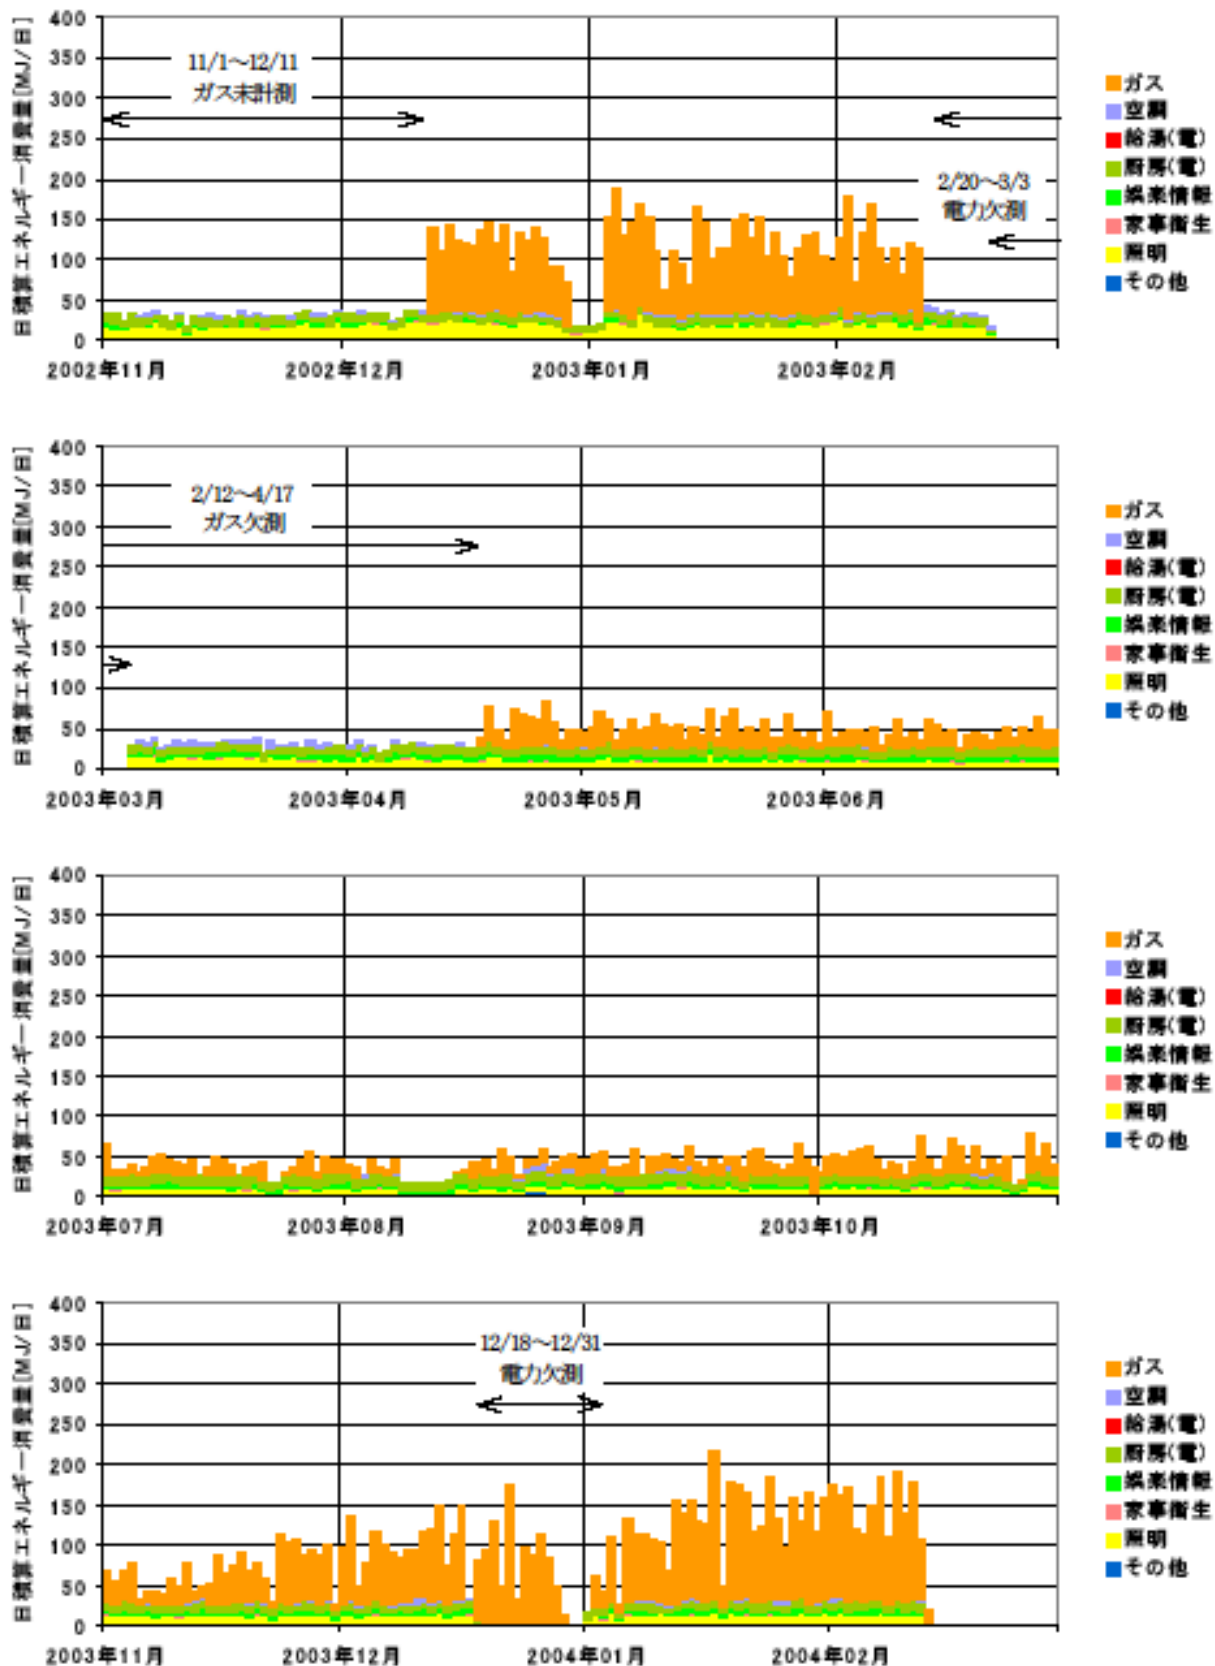

日積算エネルギー消費量(関東集合 04)

日積算エネルギー消費量(2002年11月~2004年2月)(関東集合04)