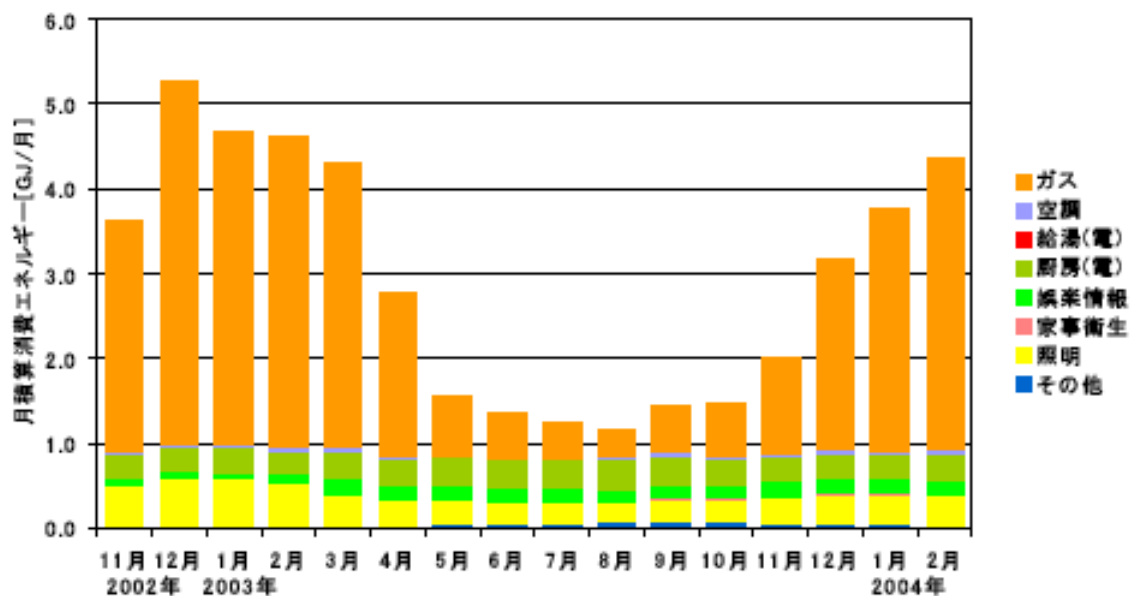

月積算エネルギー消費量(関東集合04)

月積算エネルギー消費量 (2002年11月～2004年2月)(関東集合04)

年間積算エネルギー消費量(関東集合04)

年間積算エネルギー消費量 (関東集合04)