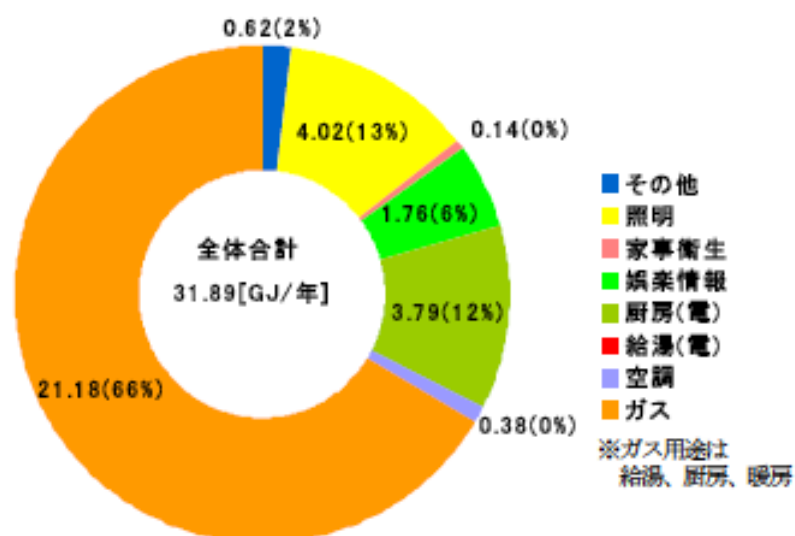

月積算エネルギー消費量(関東集合04)

月積算エネルギー消費量 (2002年11月～2004年2月)(関東集合04)

年間積算エネルギー消費量(関東集合04)

年間積算エネルギー消費量 (関東集合04)