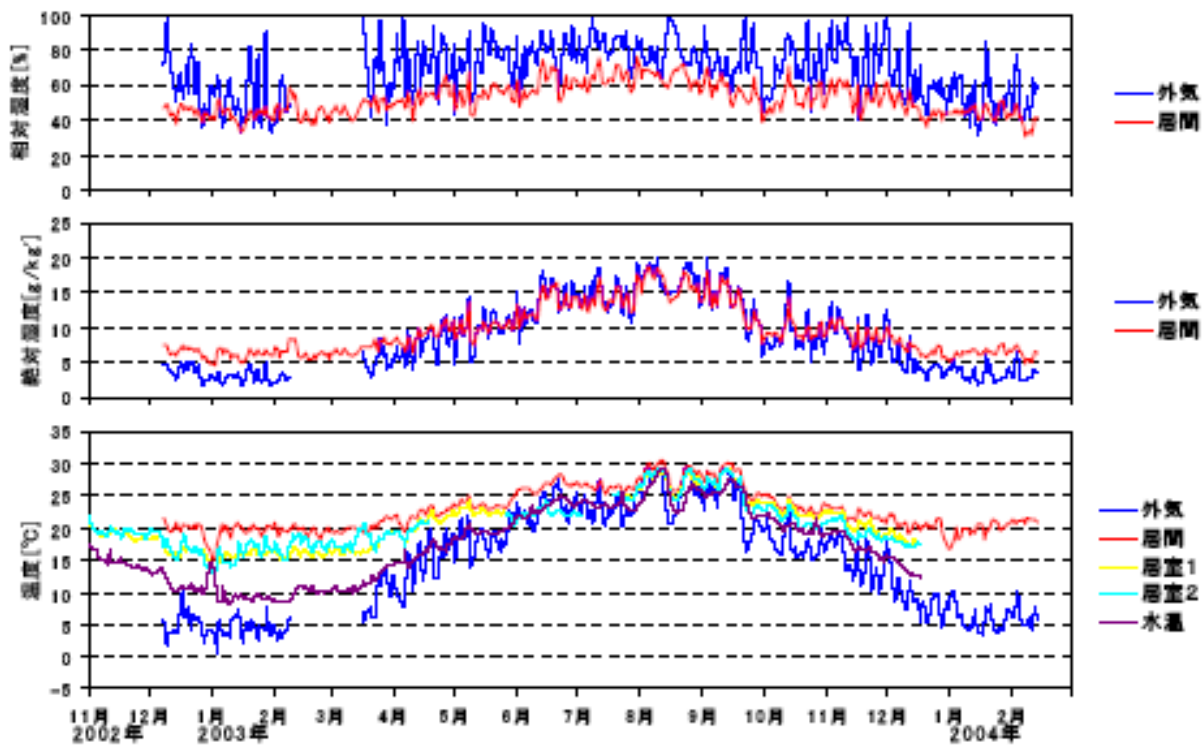

日平均温湿度(関東集合 04)

日平均温湿度 (2002年11月～2004年2月)(関東集合04)