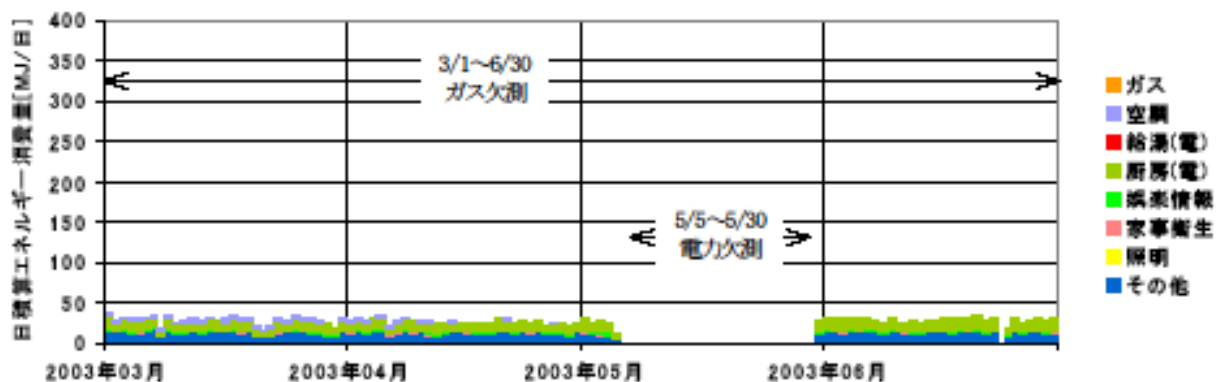

日積算エネルギー消費量(関東集合 06)

日積算エネルギー消費量 (2002年11月~2004年2月)(関東集合 06)