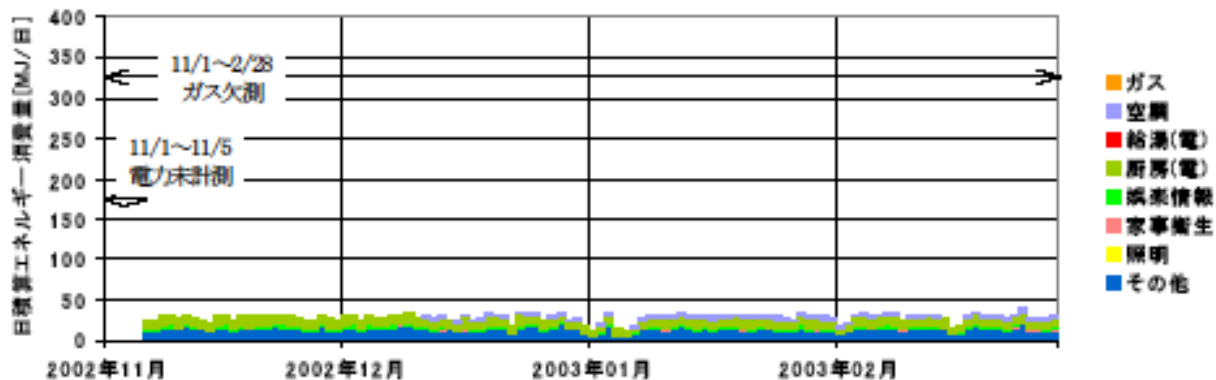

日積算エネルギー消費量(関東集合 06)

日積算エネルギー消費量 (2002年11月~2004年2月)(関東集合 06)