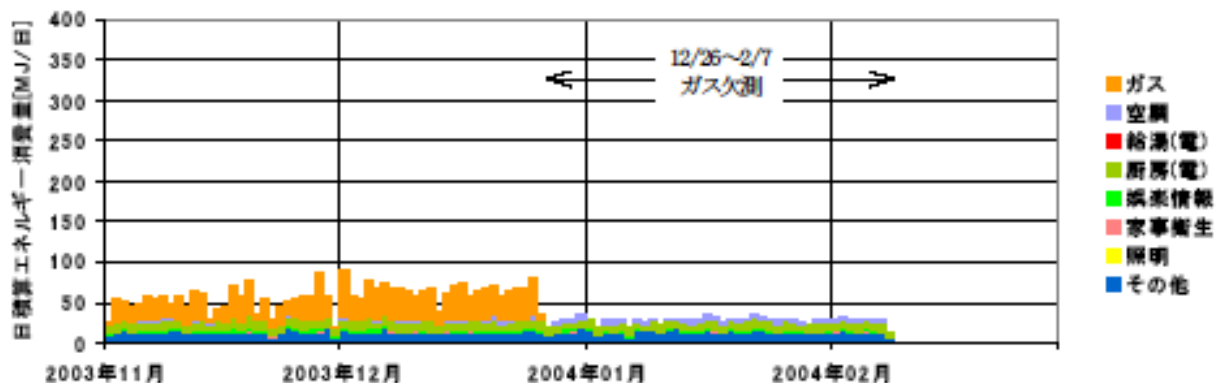

日積算エネルギー消費量(関東集合 06)

日積算エネルギー消費量 (2002年11月~2004年2月)(関東集合 06)