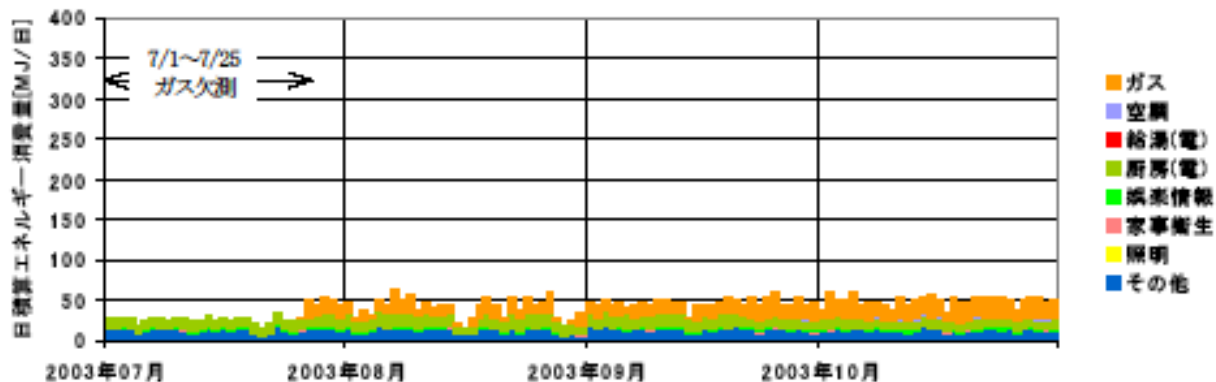

日積算エネルギー消費量(関東集合 06)

日積算エネルギー消費量 (2002年11月~2004年2月)(関東集合 06)