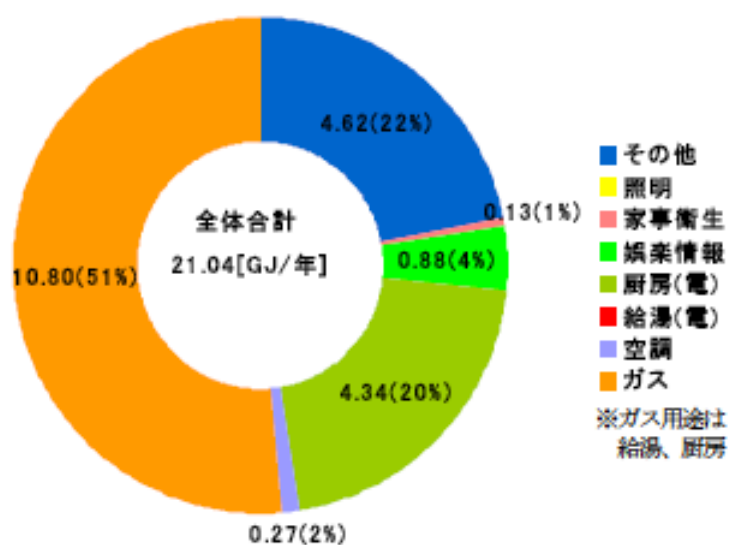

月積算エネルギー消費量(関東集合 06)

月積算エネルギー消費量 (2002年11月～2004年2月)(関東集合 06)

年間積算エネルギー消費量(関東集合 06)

年間積算エネルギー消費量 (関東集合 06)