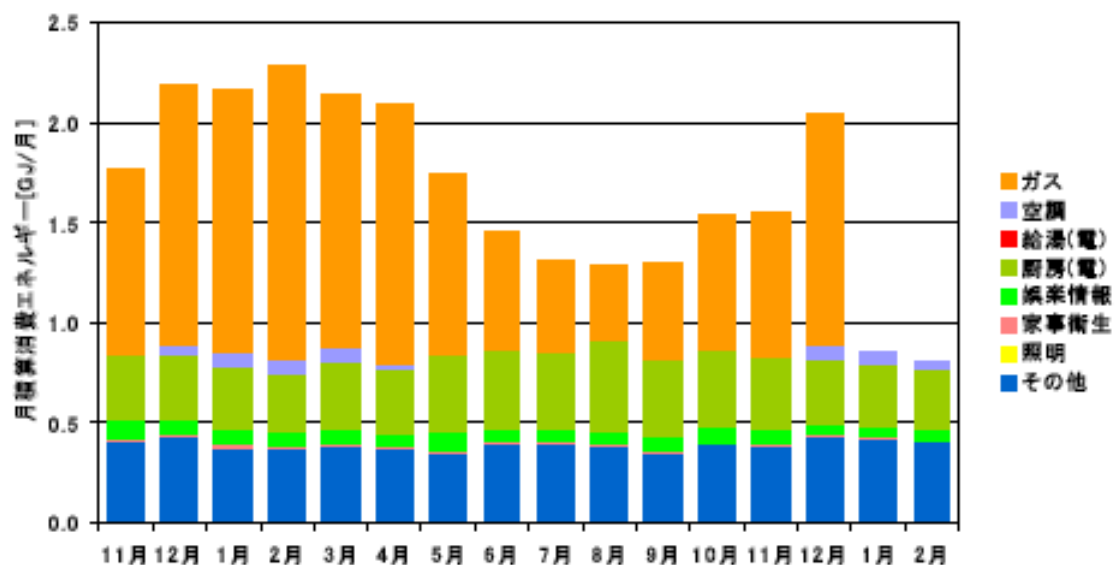

月積算エネルギー消費量(関東集合 06)

月積算エネルギー消費量 (2002年11月～2004年2月)(関東集合 06)

年間積算エネルギー消費量(関東集合 06)

年間積算エネルギー消費量 (関東集合 06)