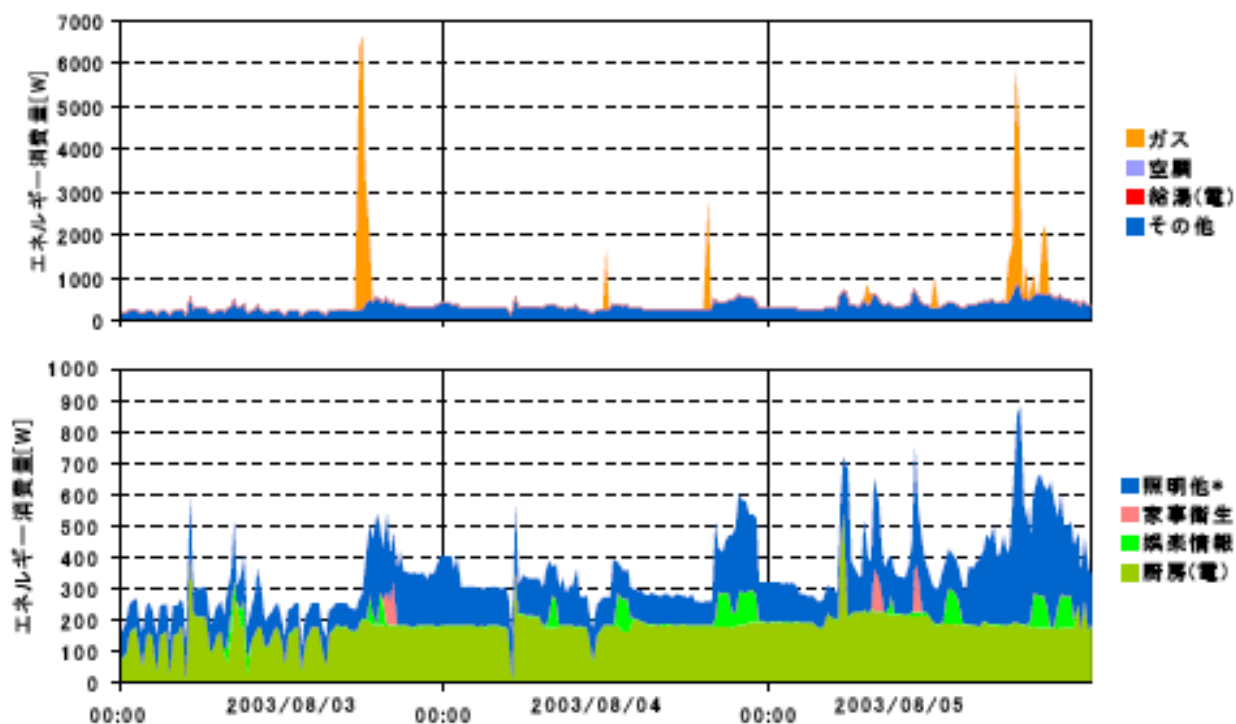

夏季の大分類用途別エネルギー消費量（最暑日を含む3日間）(関東集合06)

夏季の大分類用途別エネルギー消費量（関東集合06）