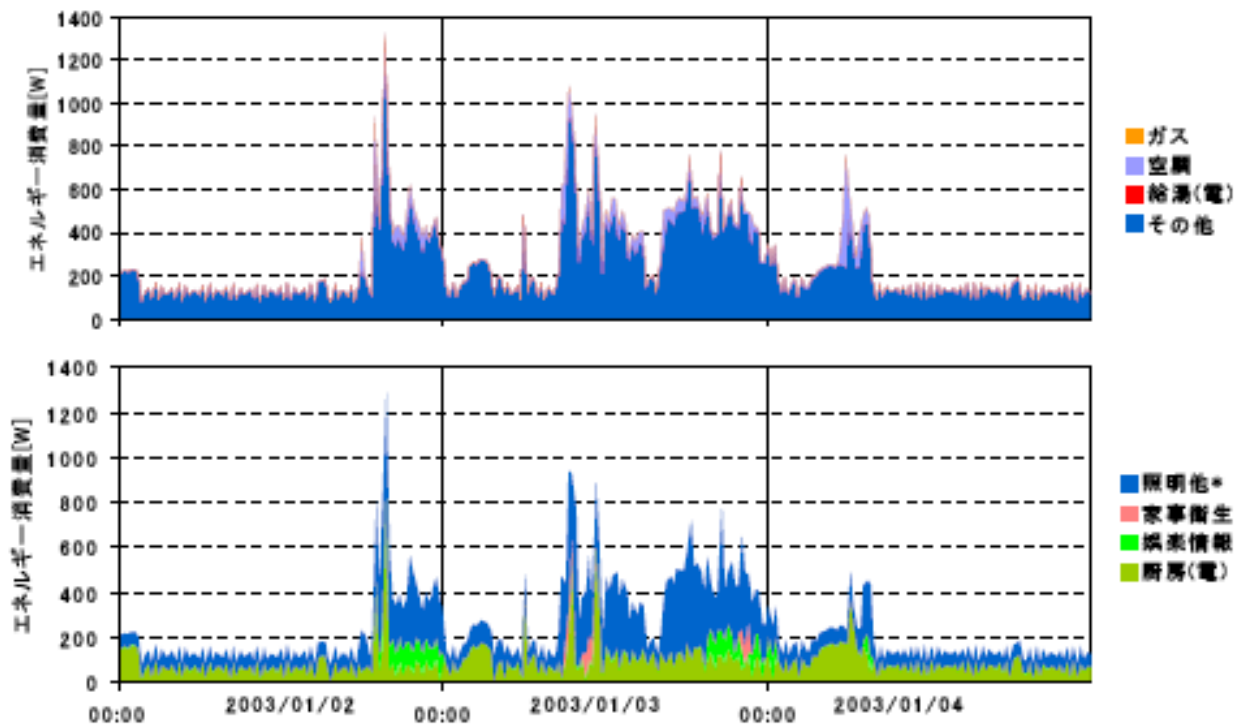

冬季の大分類用途別エネルギー消費量（最寒日を含む3日間）(関東集合06)

冬季の大分類用途別エネルギー消費量（関東集合06）