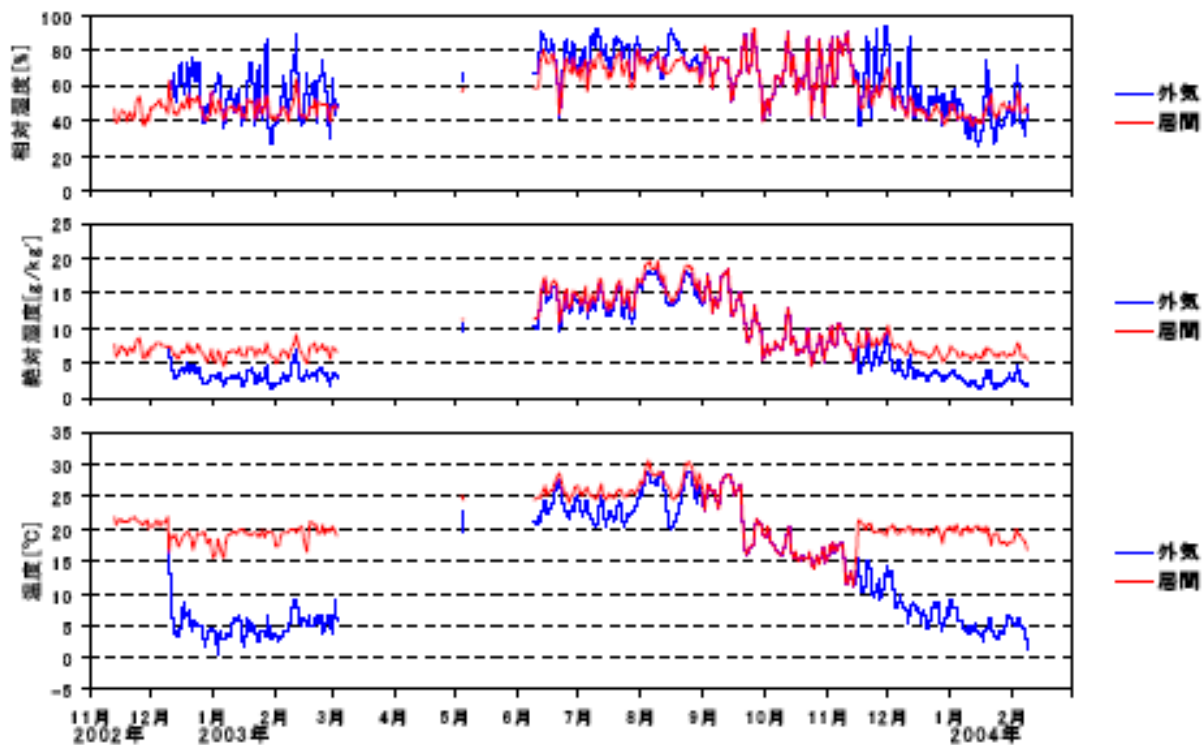

日平均温湿度(関東集合 06)

日平均温湿度 (2002年11月 ~ 2004年2月) (関東集合 06)