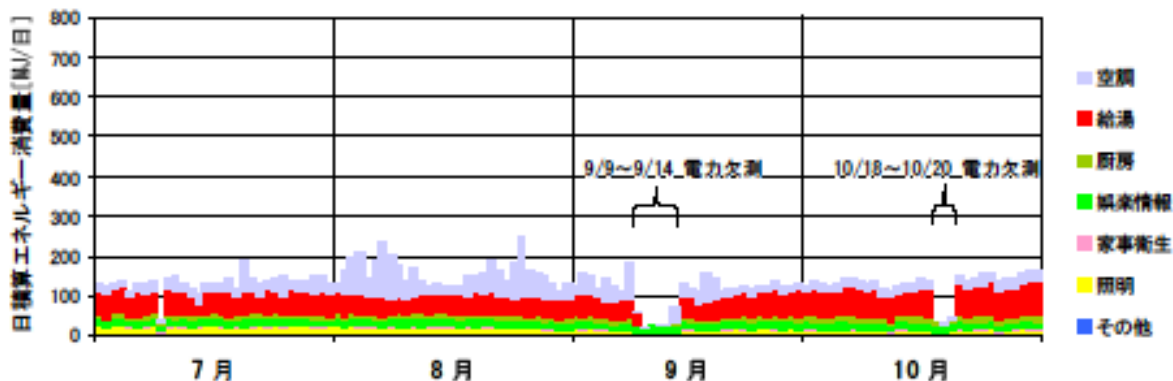

日積算エネルギー消費量(北陸戸建01)

日積算エネルギー消費量 (2002年11月~2004年2月)(北陸戸建01)