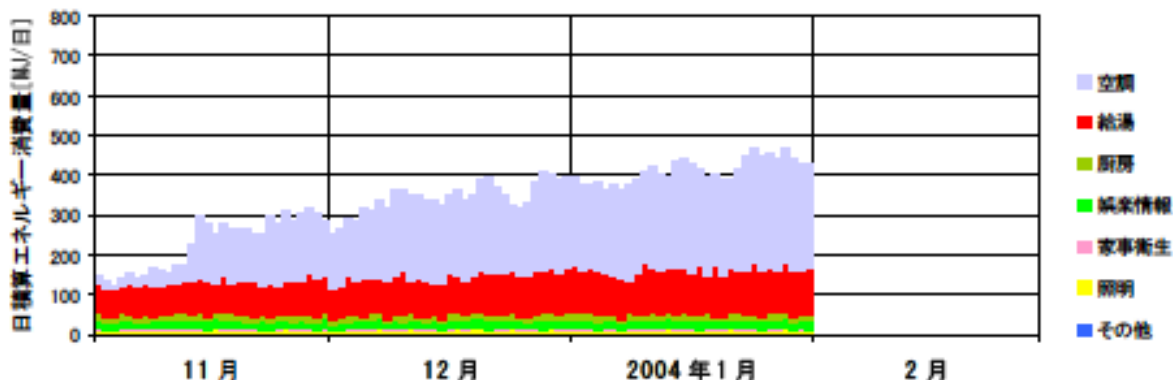

日積算エネルギー消費量(北陸戸建01)

日積算エネルギー消費量 (2002年11月~2004年2月)(北陸戸建01)