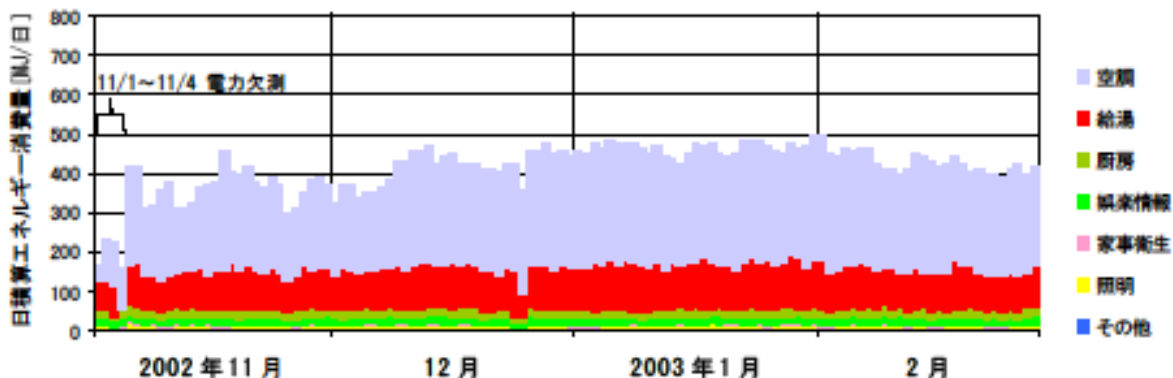

日積算エネルギー消費量(北陸戸建01)

日積算エネルギー消費量 (2002年11月~2004年2月)(北陸戸建01)