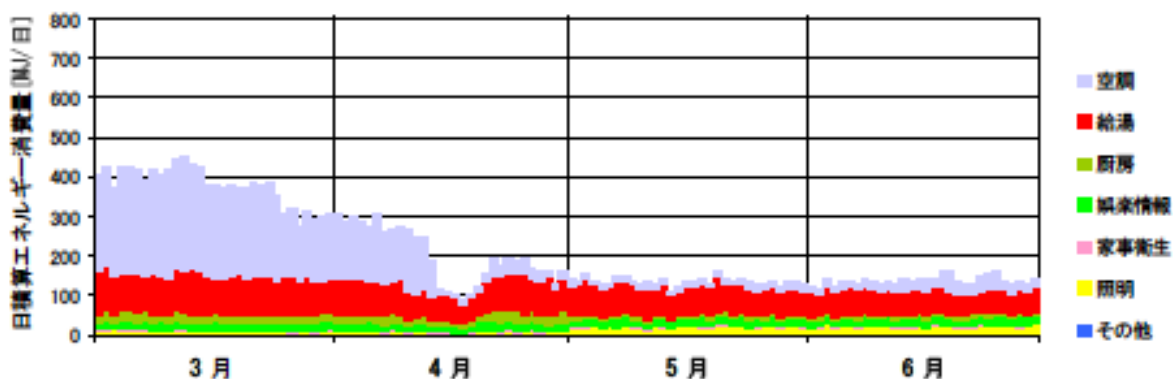

日積算エネルギー消費量(北陸戸建01)

日積算エネルギー消費量 (2002年11月~2004年2月)(北陸戸建01)