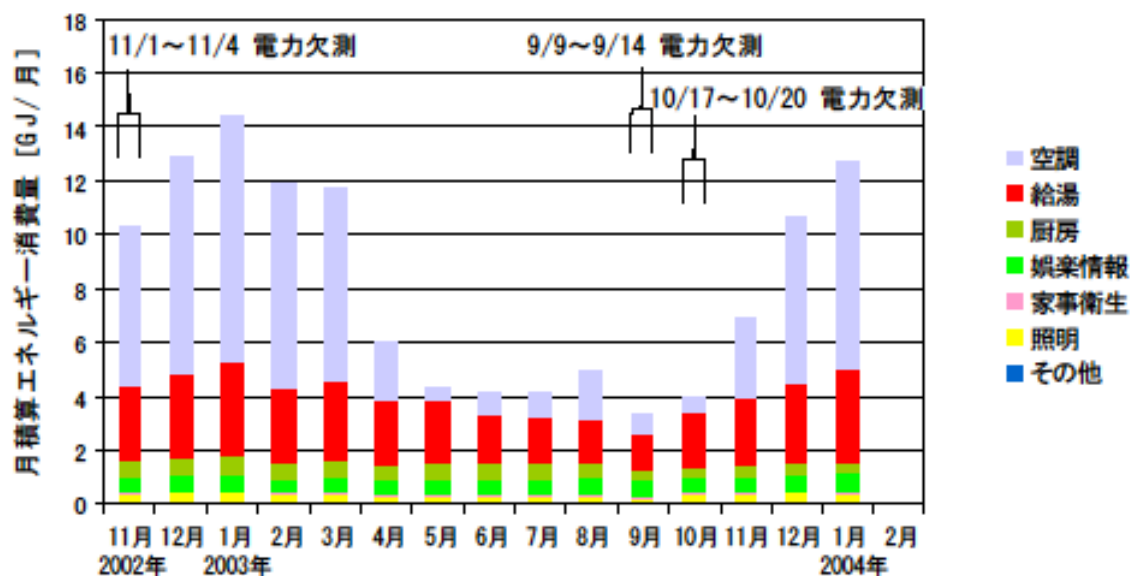

### 月積算エネルギー消費量(北陸戸建01)

月積算エネルギー消費量 (2002年11月～2004年2月)(北陸戸建01)

### 年間積算エネルギー消費量(北陸戸建01)

年間積算エネルギー消費量 (2002年12月～2003年11月)(北陸戸建01)