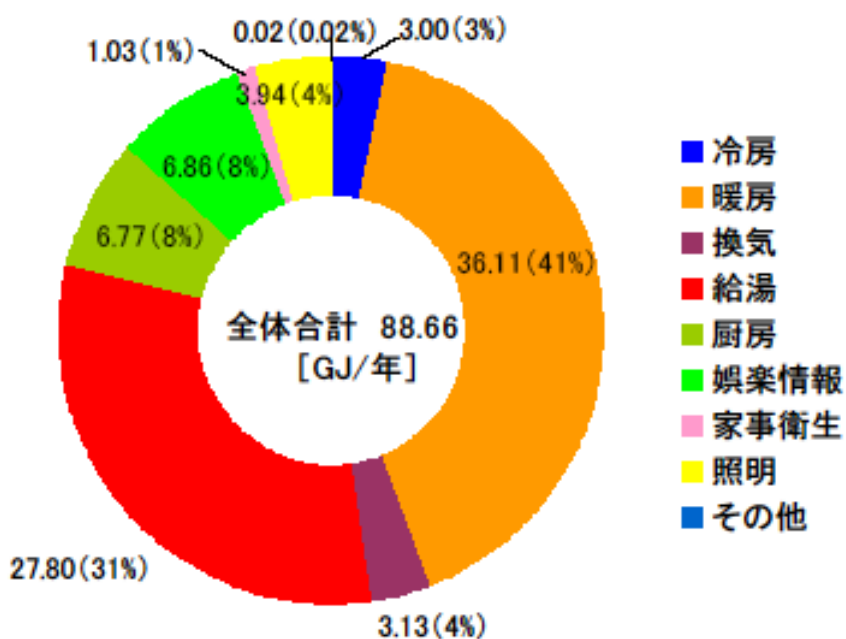

年間積算エネルギー消費量(北陸戸建01)

年間積算エネルギー消費量 (2002年12月～2003年11月)(北陸戸建01)