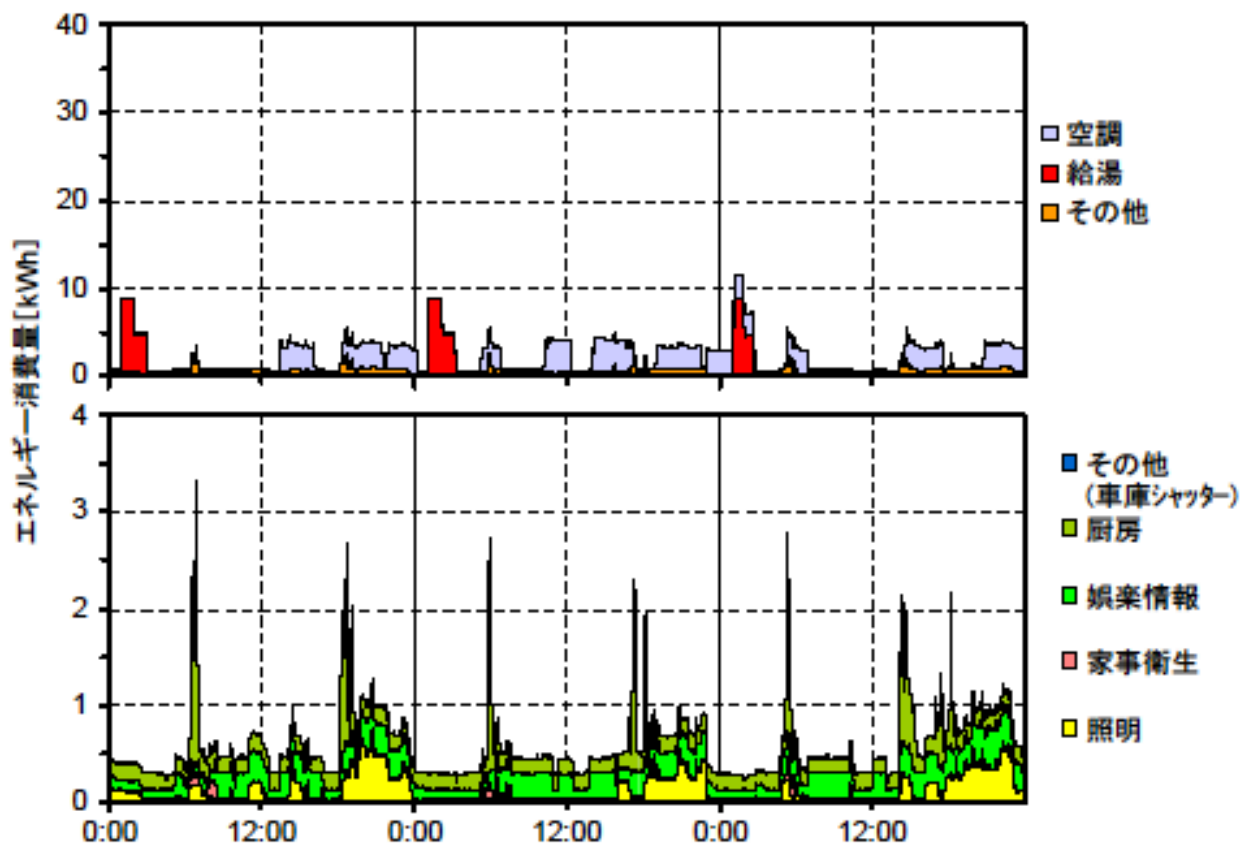

夏季の大分類用途別エネルギー消費量（最暑日を含む3日間）(北陸戸建01)

夏季の大分類用途別エネルギー消費量（2003年8月6日～8日）(北陸戸建01)