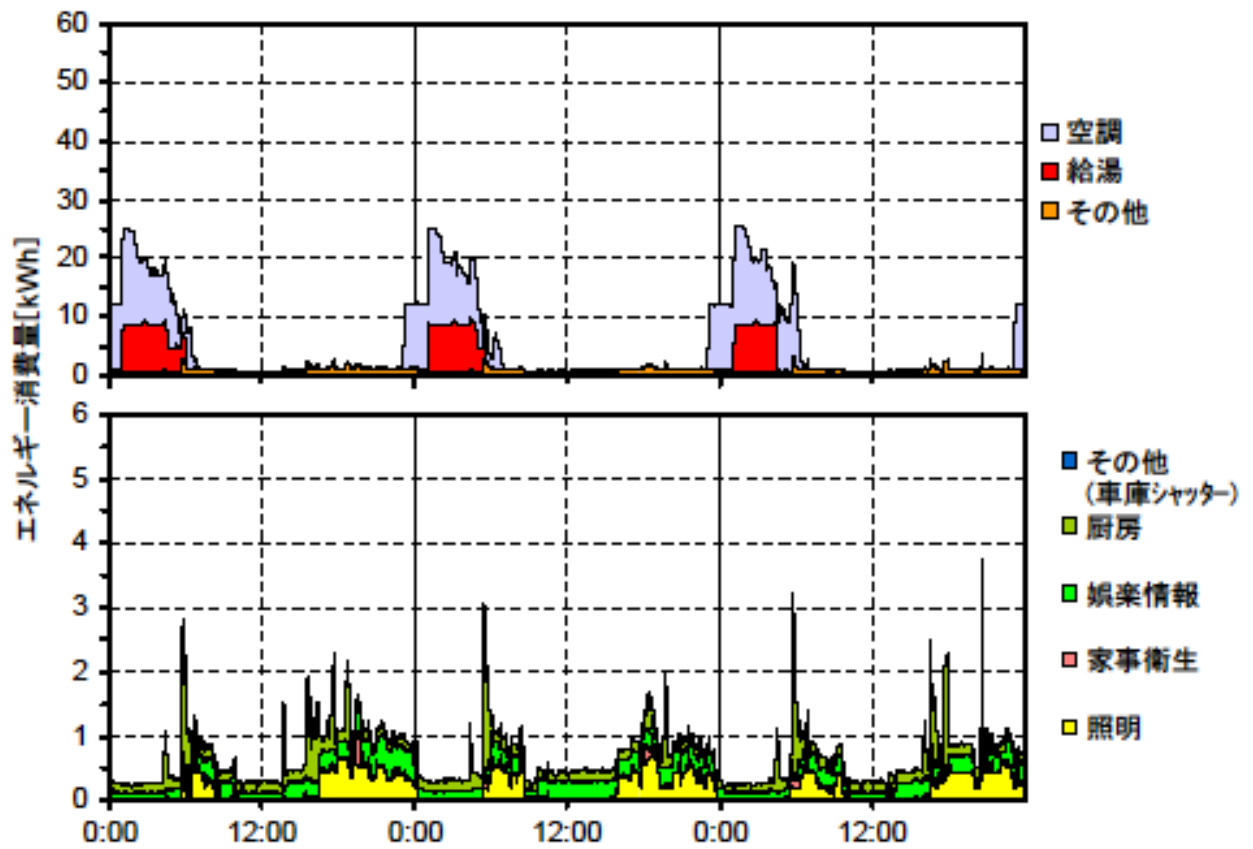

冬季の大分類用途別エネルギー消費量（最寒日を含む3日間）(北陸戸建01)

冬季の大分類用途別エネルギー消費量（2003年1月28日～30日）(北陸戸建01)