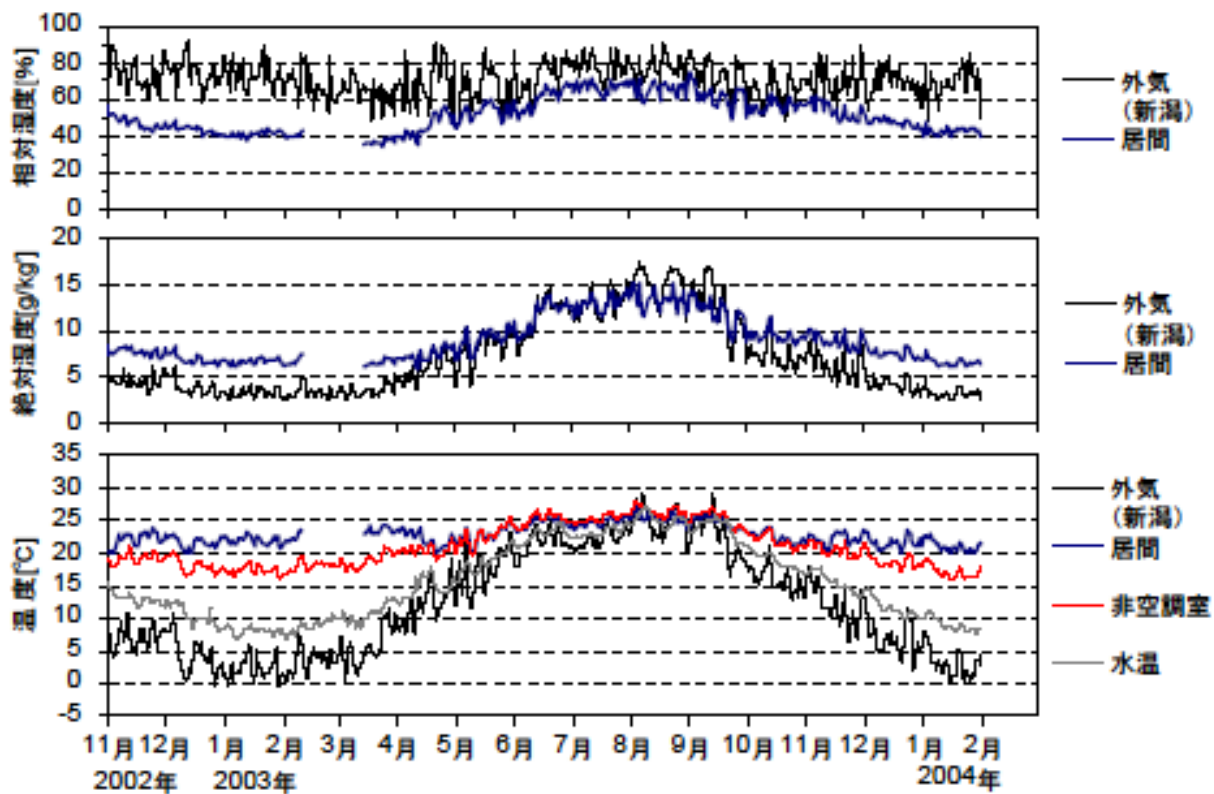

日平均温湿度(北陸戸建01)

日平均温湿度(2002年11月~2004年2月)(北陸戸建01)