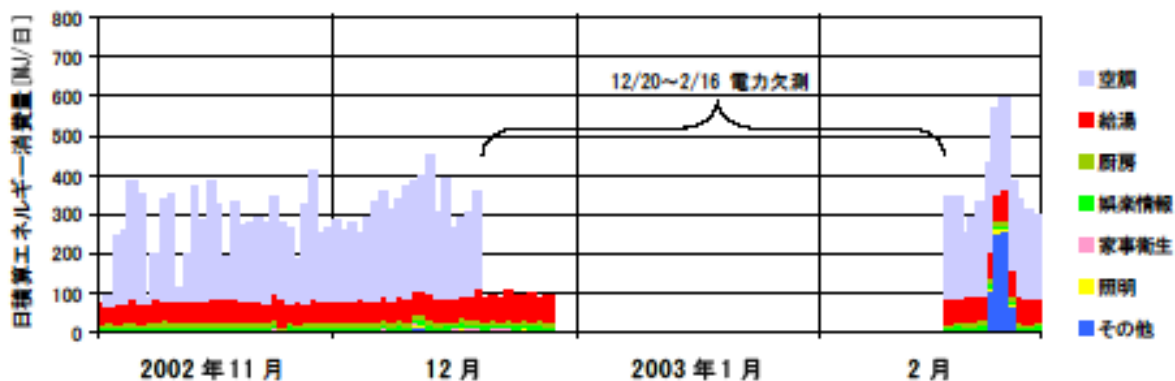

日積算エネルギー消費量(北陸戸建02)

日積算エネルギー消費量 (2002年11月~2004年2月)(北陸戸建02)