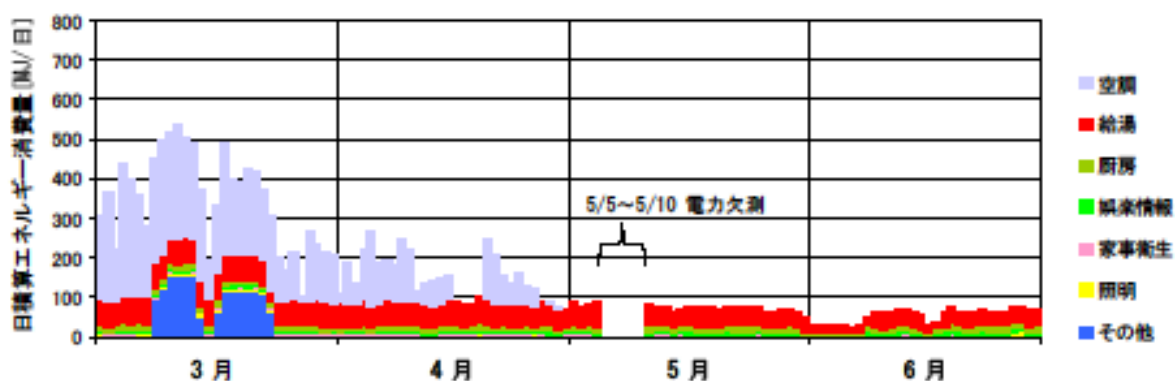

日積算エネルギー消費量(北陸戸建02)

日積算エネルギー消費量 (2002年11月~2004年2月)(北陸戸建02)