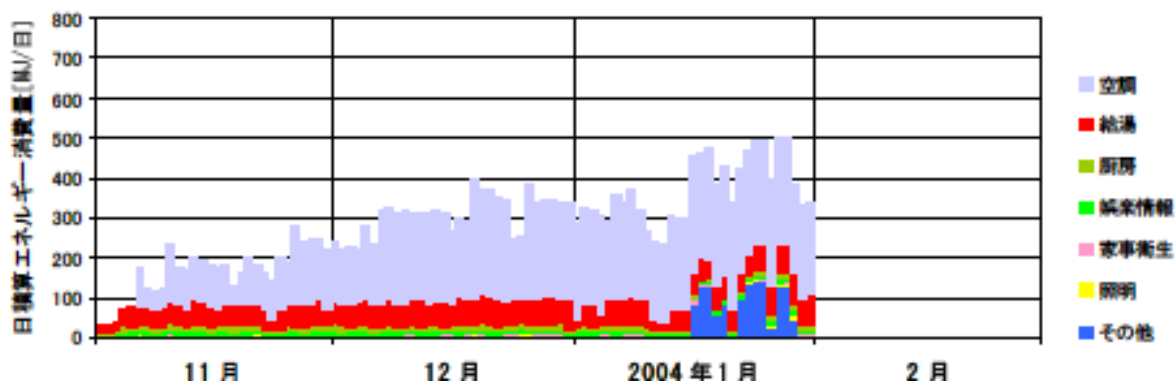

日積算エネルギー消費量(北陸戸建02)

日積算エネルギー消費量 (2002年11月~2004年2月)(北陸戸建02)