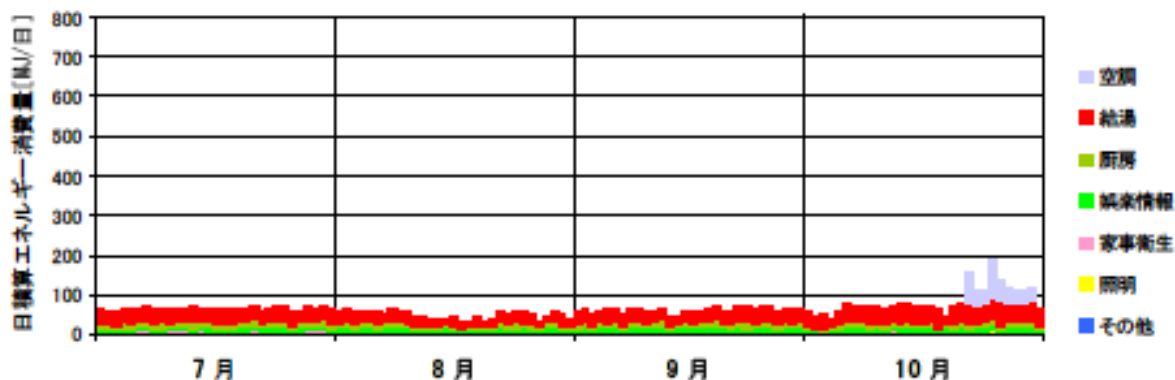

日積算エネルギー消費量(北陸戸建02)

日積算エネルギー消費量 (2002年11月~2004年2月)(北陸戸建02)