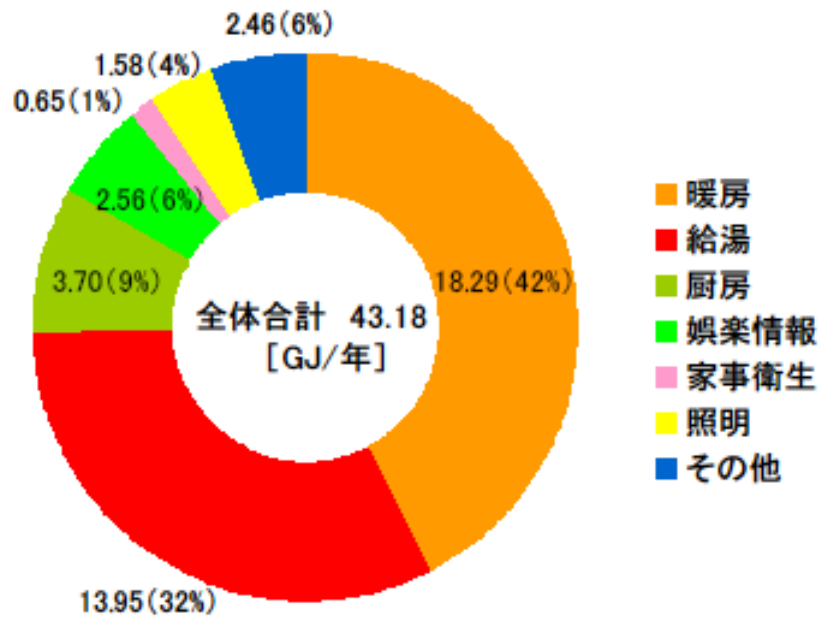

月積算エネルギー消費量(北陸戸建02)

月積算エネルギー消費量 (2002年11月~2004年2月)(北陸戸建02)

年間積算エネルギー消費量(北陸戸建02)

年間積算エネルギー消費量 (2002年12月~2003年11月)(北陸戸建02)