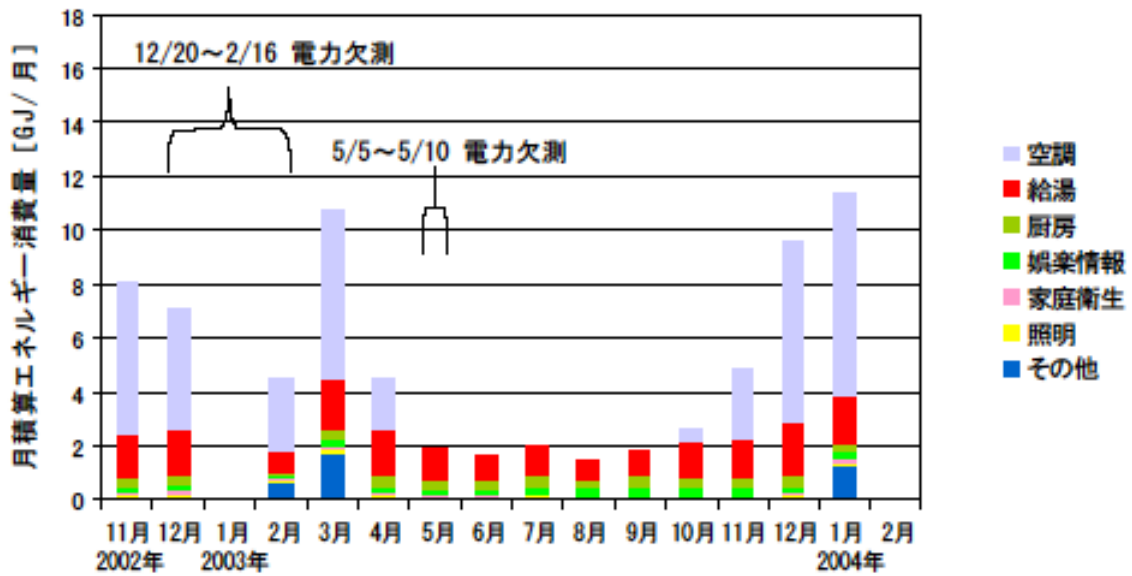

月積算エネルギー消費量(北陸戸建02)

月積算エネルギー消費量 (2002年11月~2004年2月)(北陸戸建02)

年間積算エネルギー消費量(北陸戸建02)

年間積算エネルギー消費量 (2002年12月~2003年11月)(北陸戸建02)