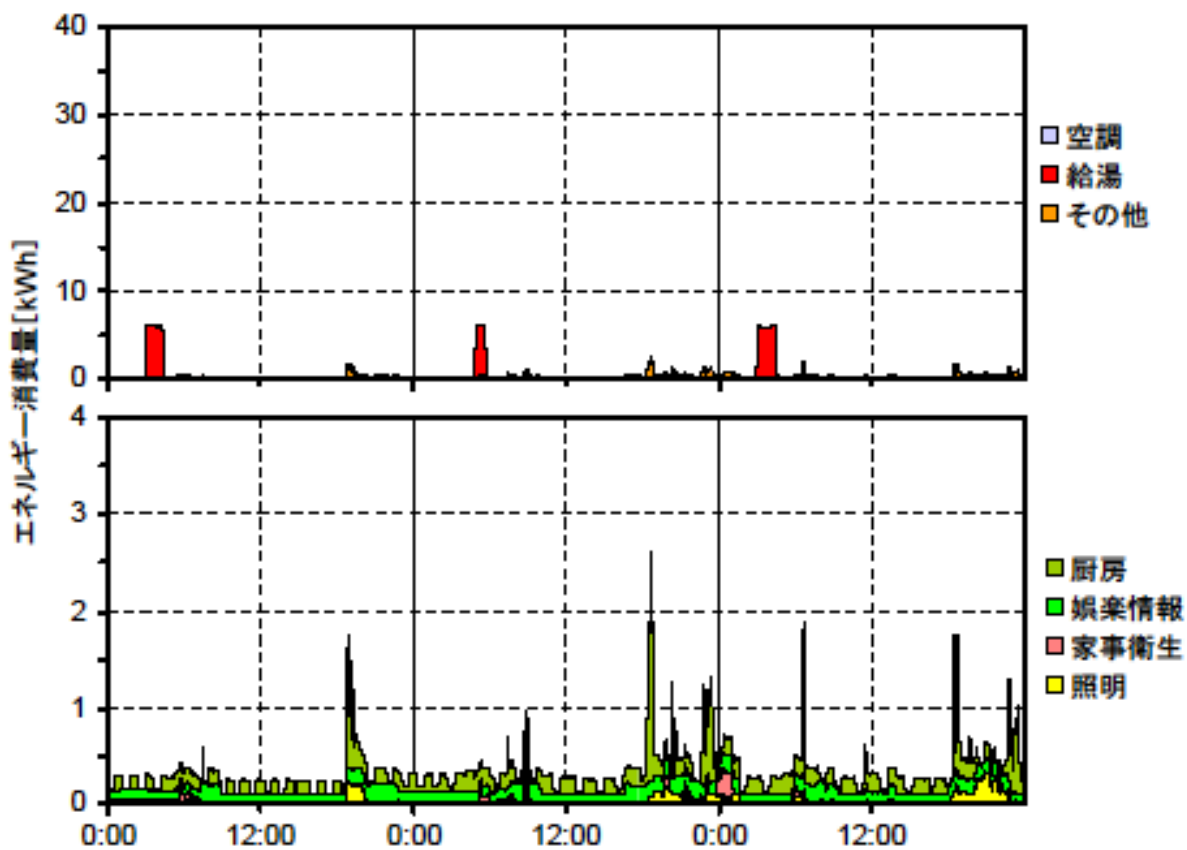

夏季の大分類用途別エネルギー消費量（最暑日を含む3日間）(北陸戸建02)

夏季の大分類用途別エネルギー消費量（2003年8月6日～8日）(北陸戸建02)