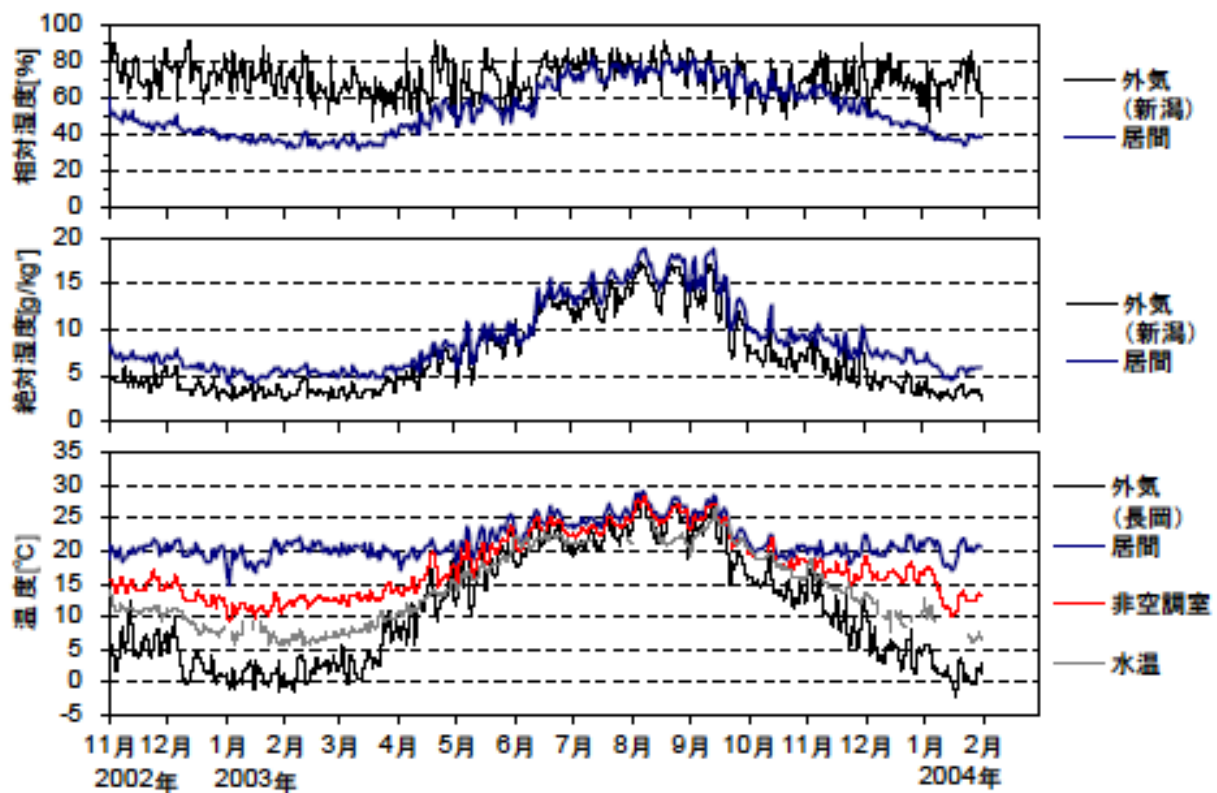

日平均温湿度(北陸戸建02)

日平均温湿度(2002年11月~2004年2月)(北陸戸建02)