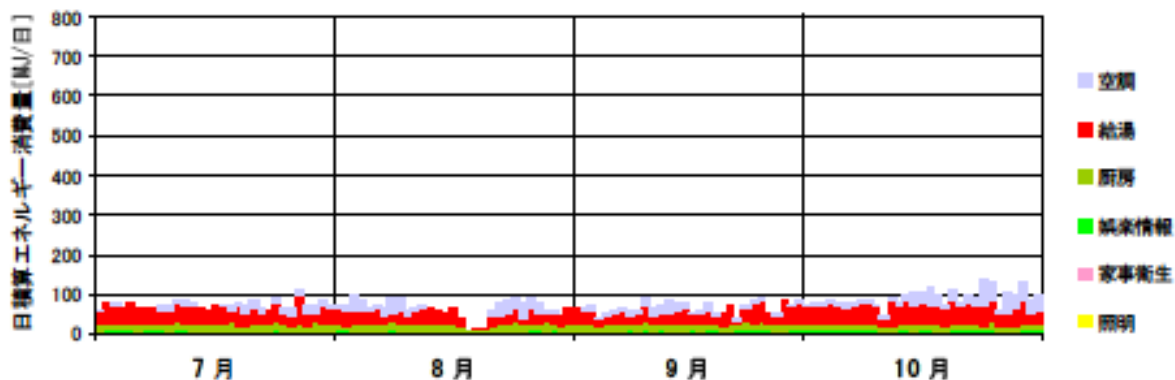

日積算エネルギー消費量(北陸戸建04)

日積算エネルギー消費量 (2002年11月~2004年2月)(北陸戸建04)