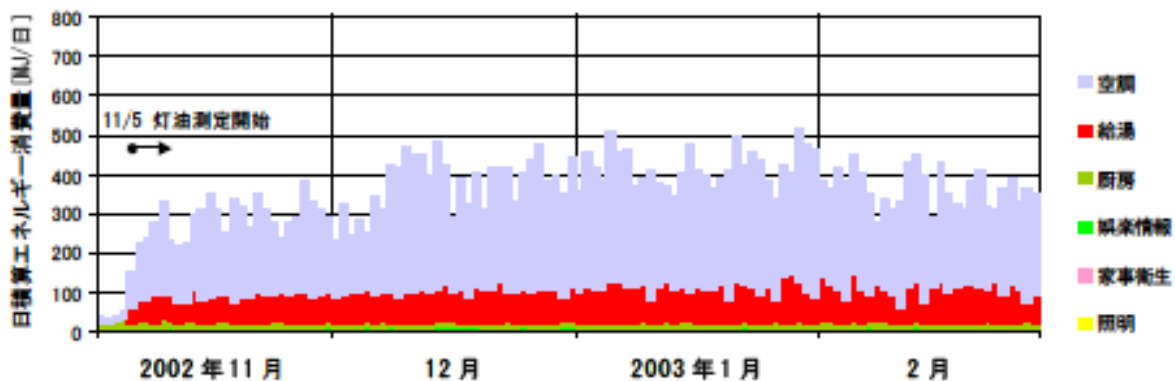

日積算エネルギー消費量(北陸戸建04)

日積算エネルギー消費量 (2002年11月~2004年2月)(北陸戸建04)