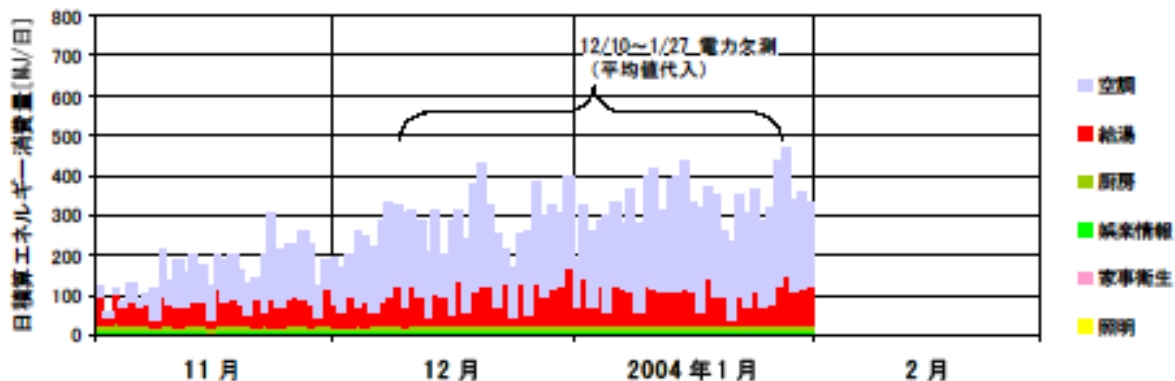

日積算エネルギー消費量(北陸戸建04)

日積算エネルギー消費量 (2002年11月~2004年2月)(北陸戸建04)