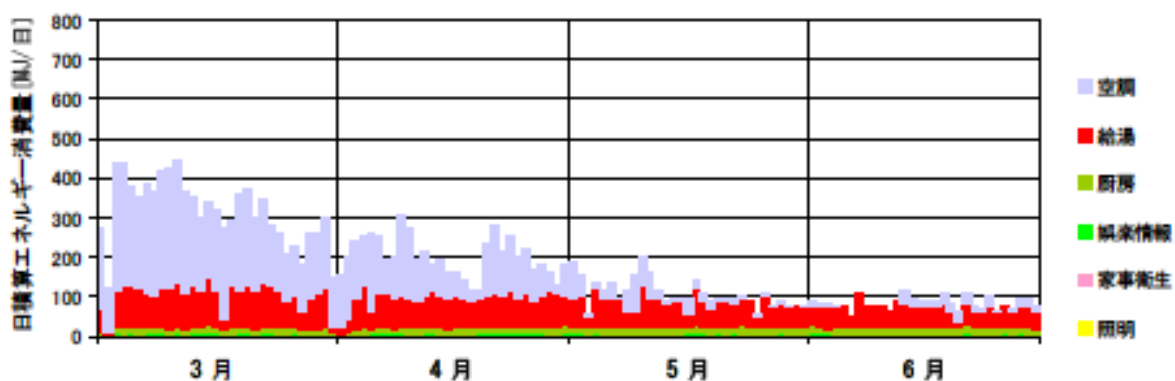

日積算エネルギー消費量(北陸戸建04)

日積算エネルギー消費量 (2002年11月~2004年2月)(北陸戸建04)