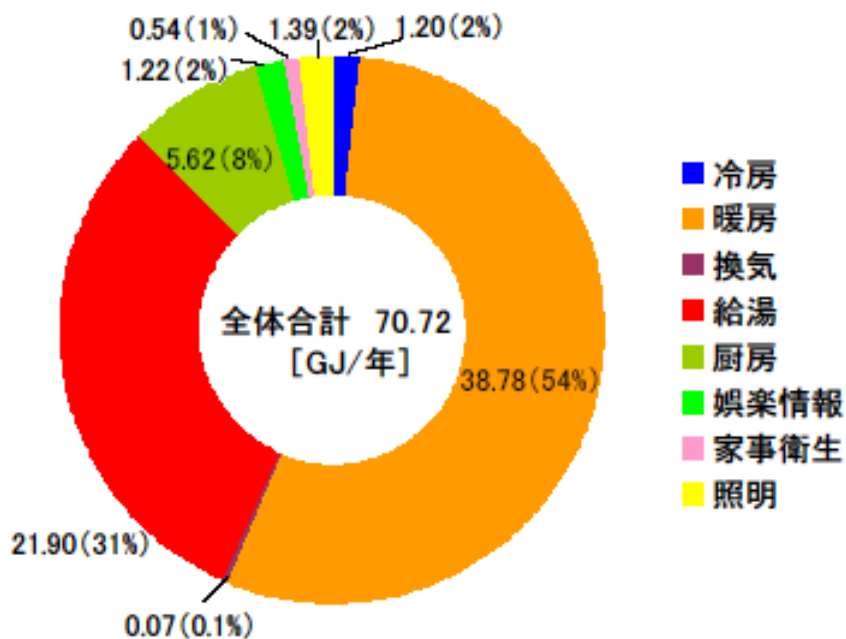

### 月積算エネルギー消費量(北陸戸建04)

月積算エネルギー消費量 (2002年11月～2004年2月)(北陸戸建04)

### 年間積算エネルギー消費量(北陸戸建04)

年間積算エネルギー消費量 (2002年12月～2003年11月)(北陸戸建04)