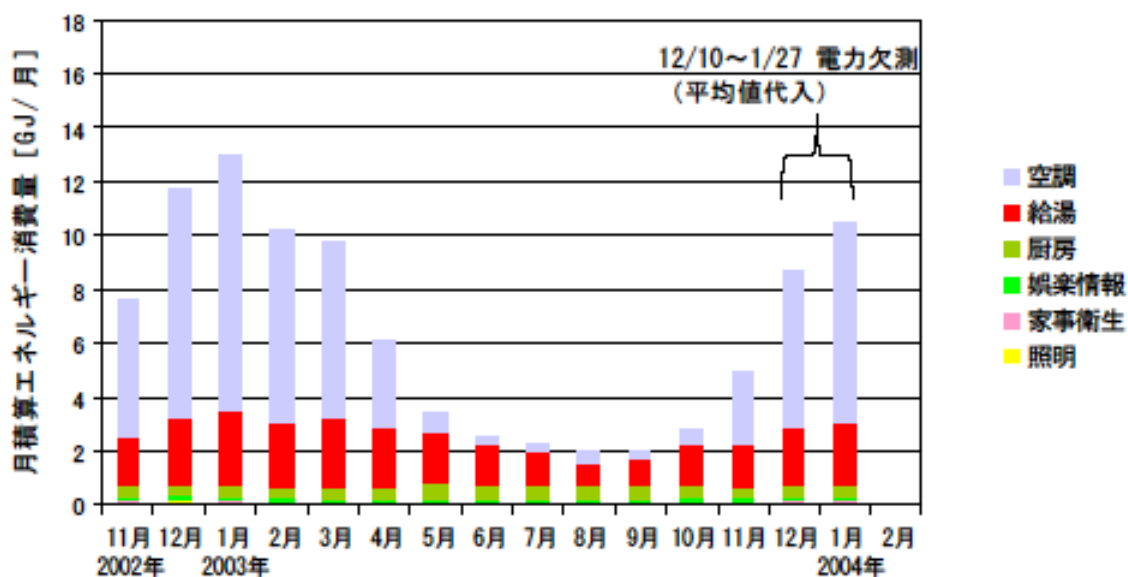

### 月積算エネルギー消費量(北陸戸建04)

月積算エネルギー消費量 (2002年11月～2004年2月)(北陸戸建04)

### 年間積算エネルギー消費量(北陸戸建04)

年間積算エネルギー消費量 (2002年12月～2003年11月)(北陸戸建04)