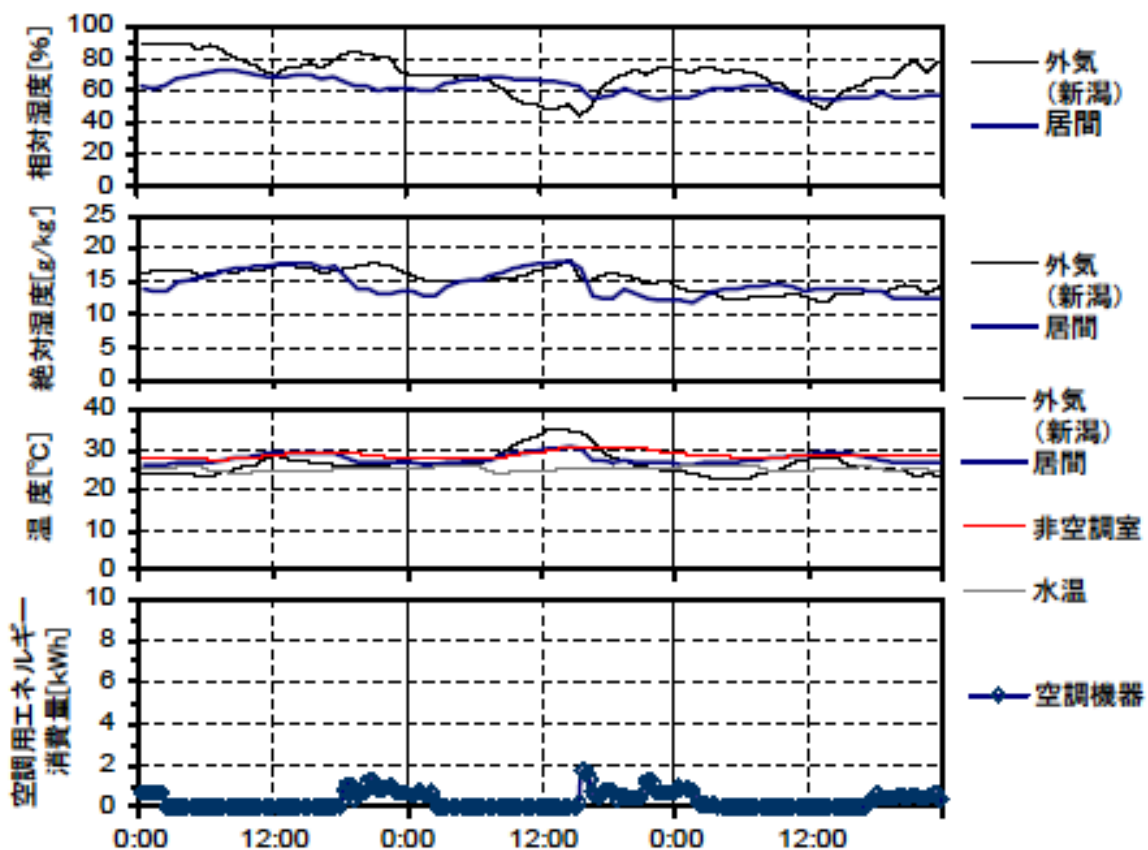

夏季の温湿度と空調用エネルギー消費量（最暑日を含む3日間）(北陸戸建04)

夏季の温湿度と空調用エネルギー消費量（2003年9月12日～14日）(北陸戸建04)